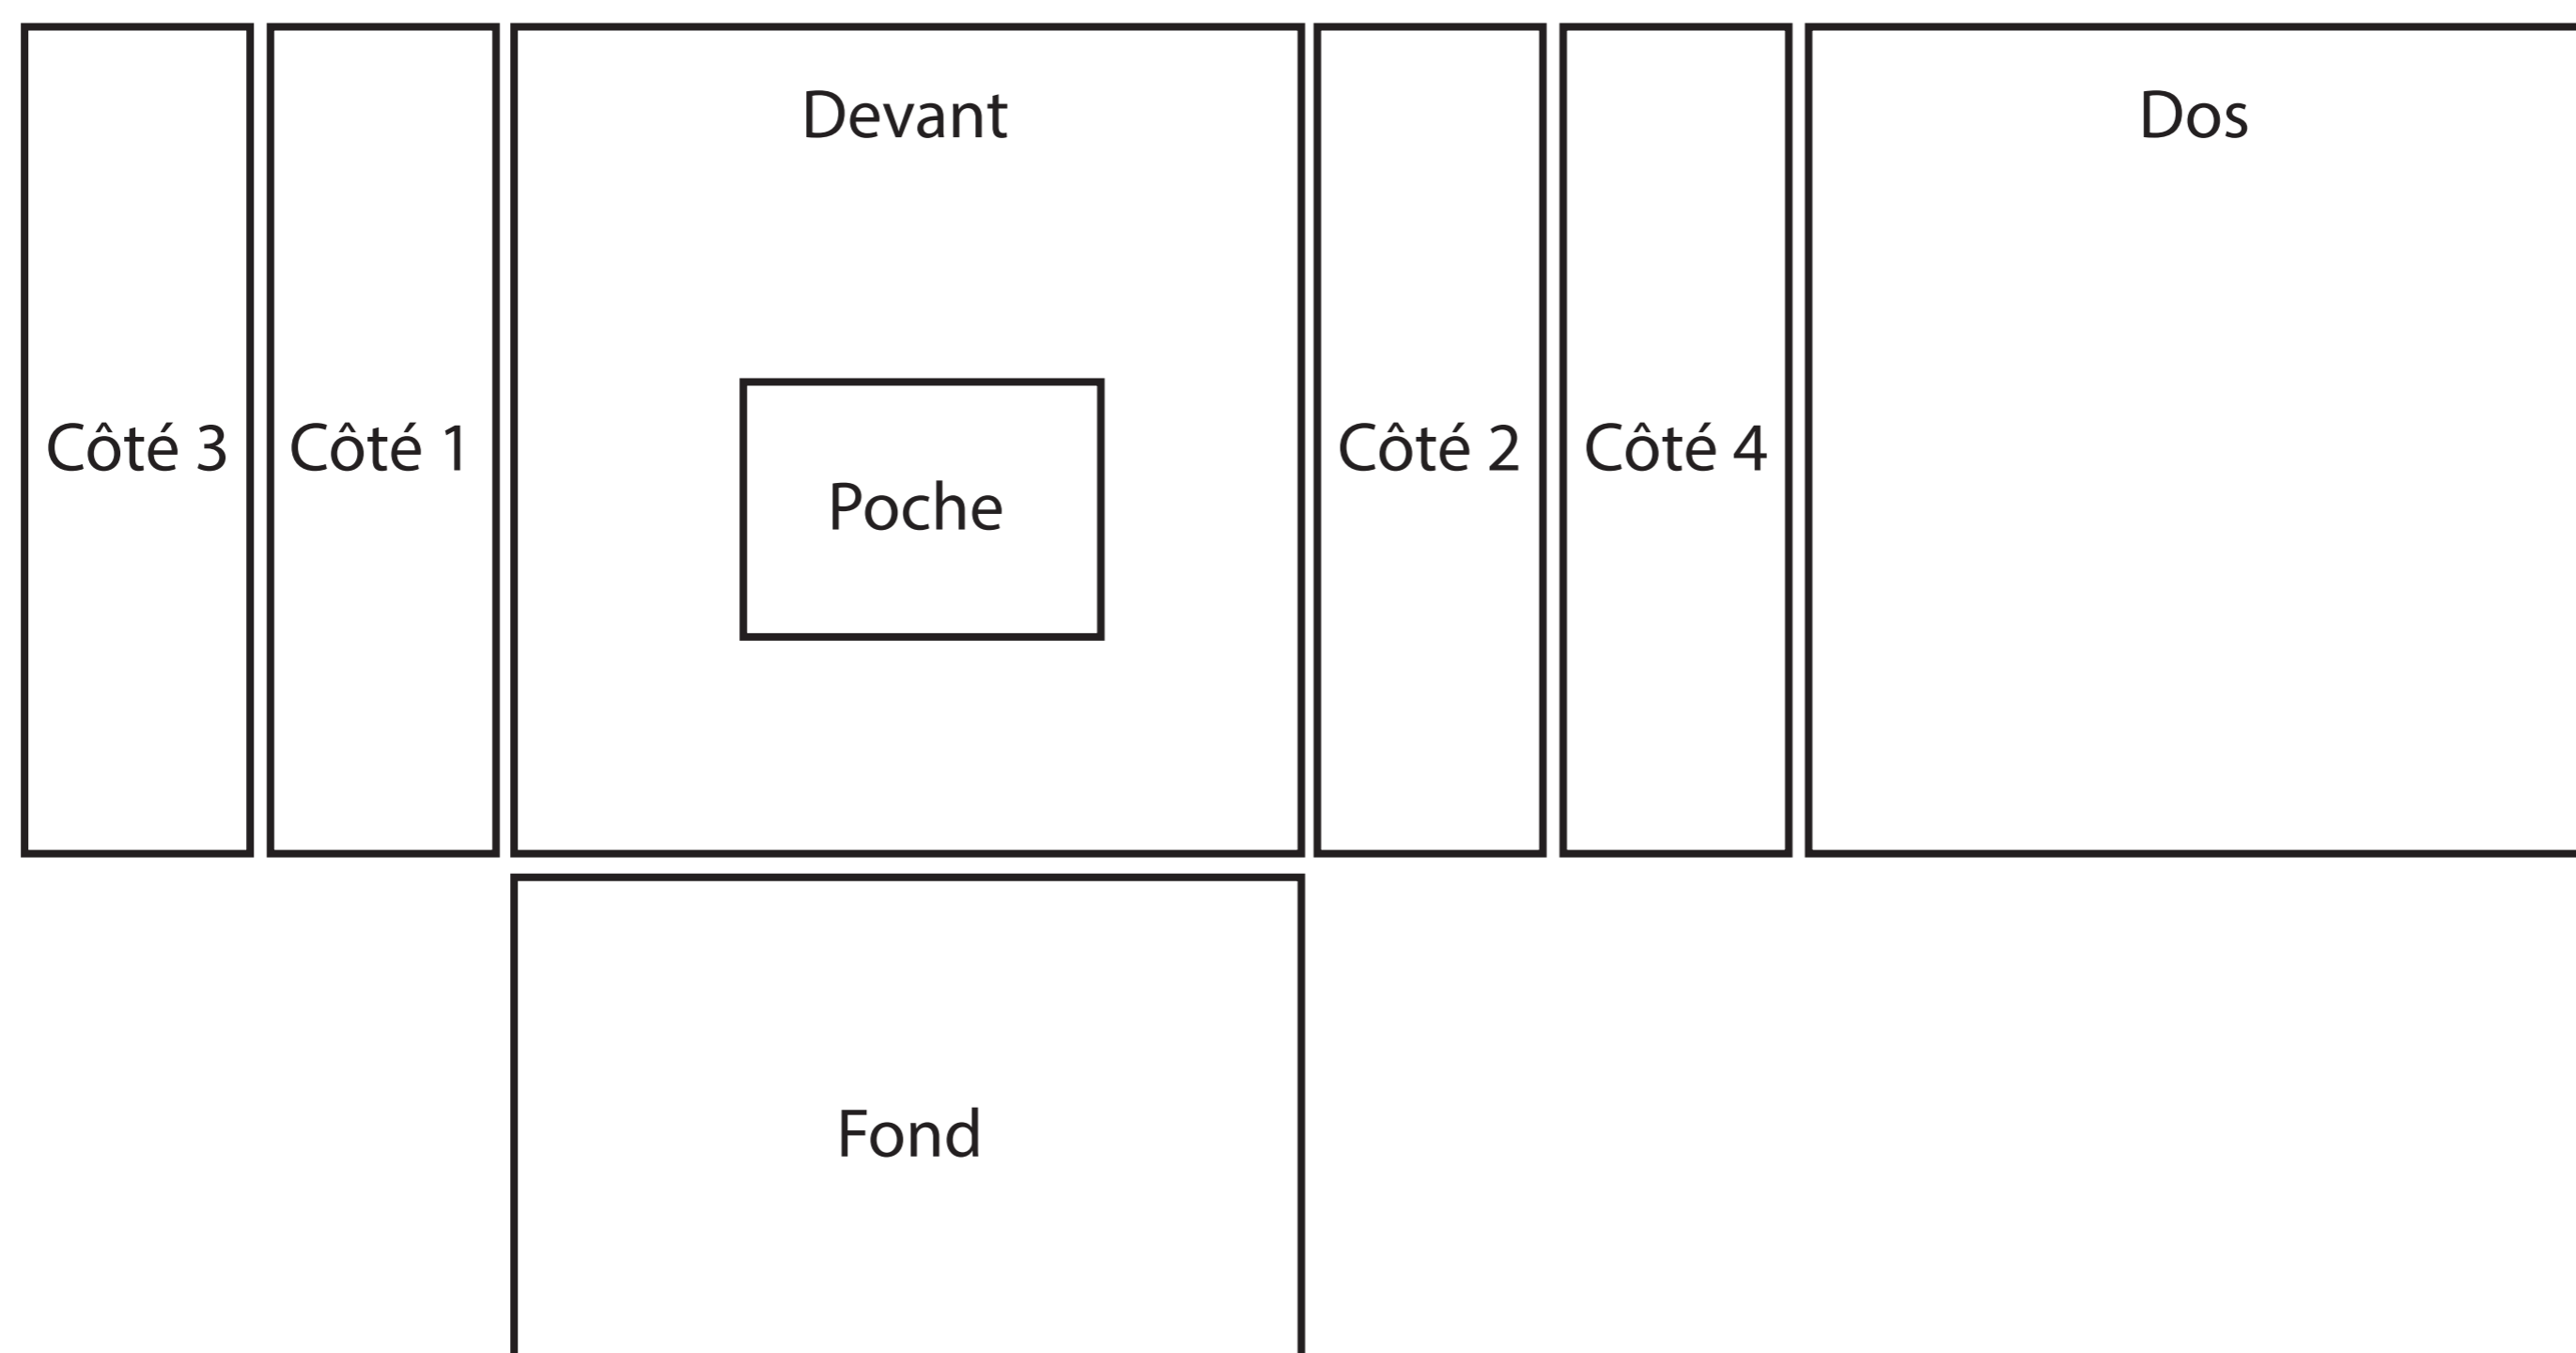

Le Médium

Intérieur

Extérieur

H : 28 cm
L : 28 cm
P : 24 cm

Prix : 89€