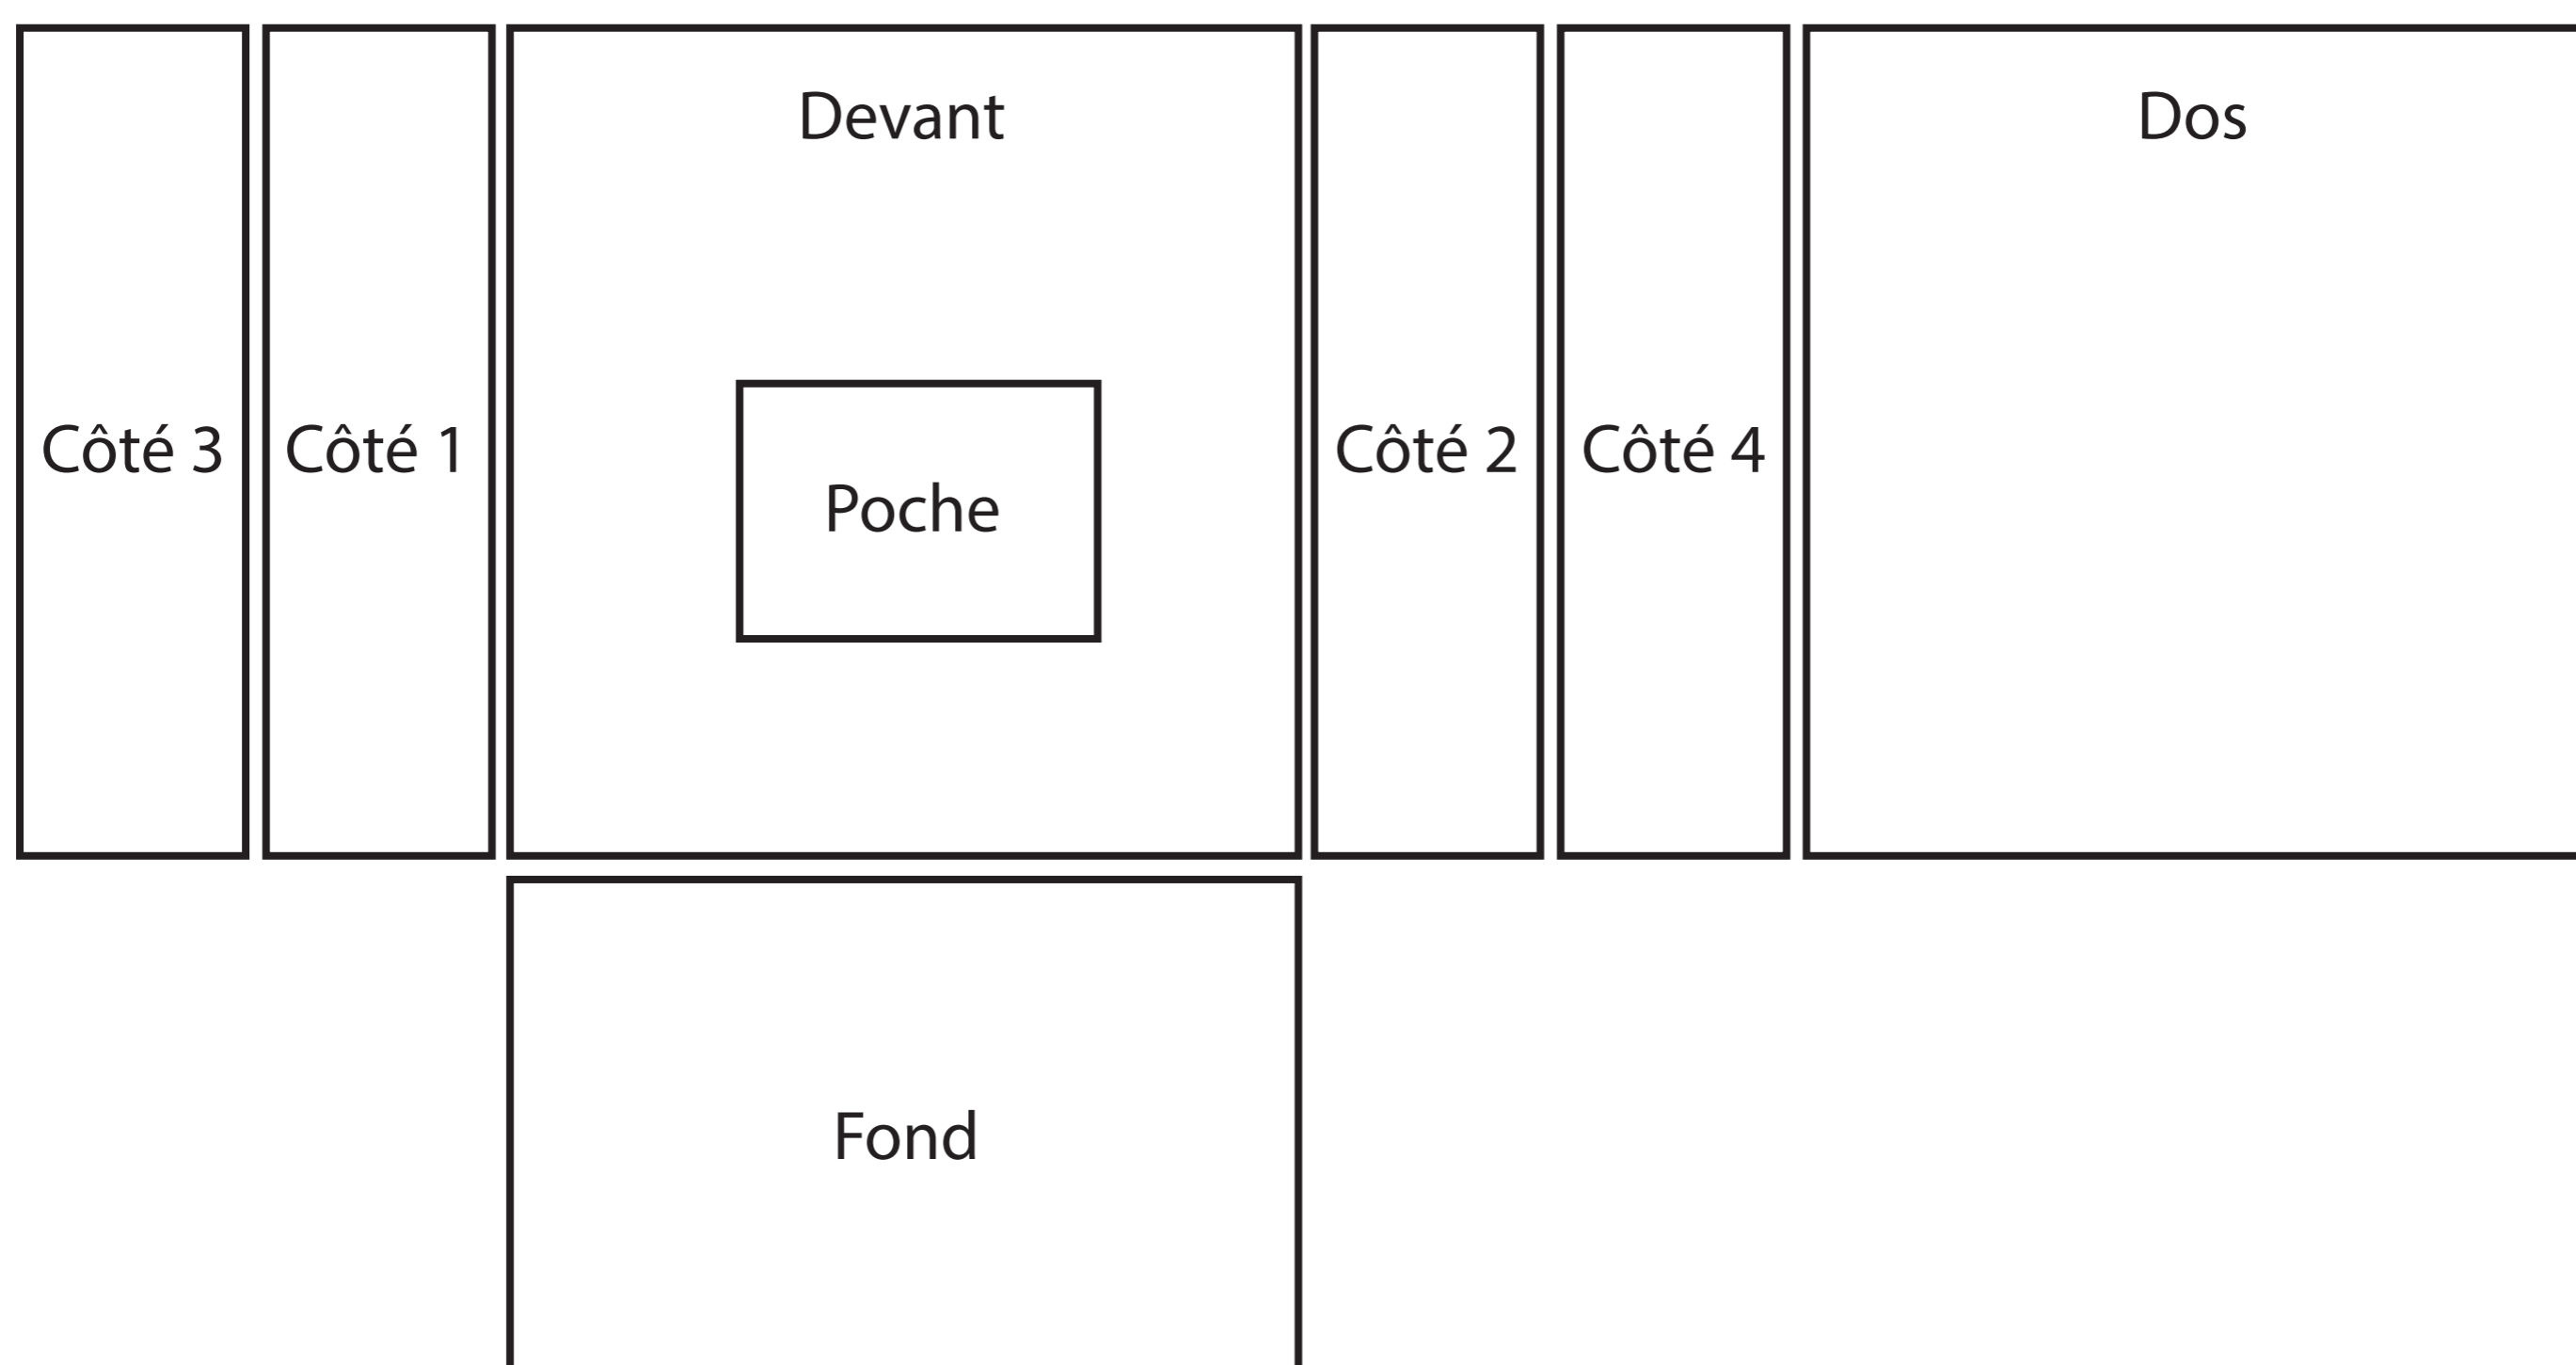

Le Médium

Intérieur

Extérieur

H : 28 cm
L : 28 cm
P : 24 cm

Prix : 89€