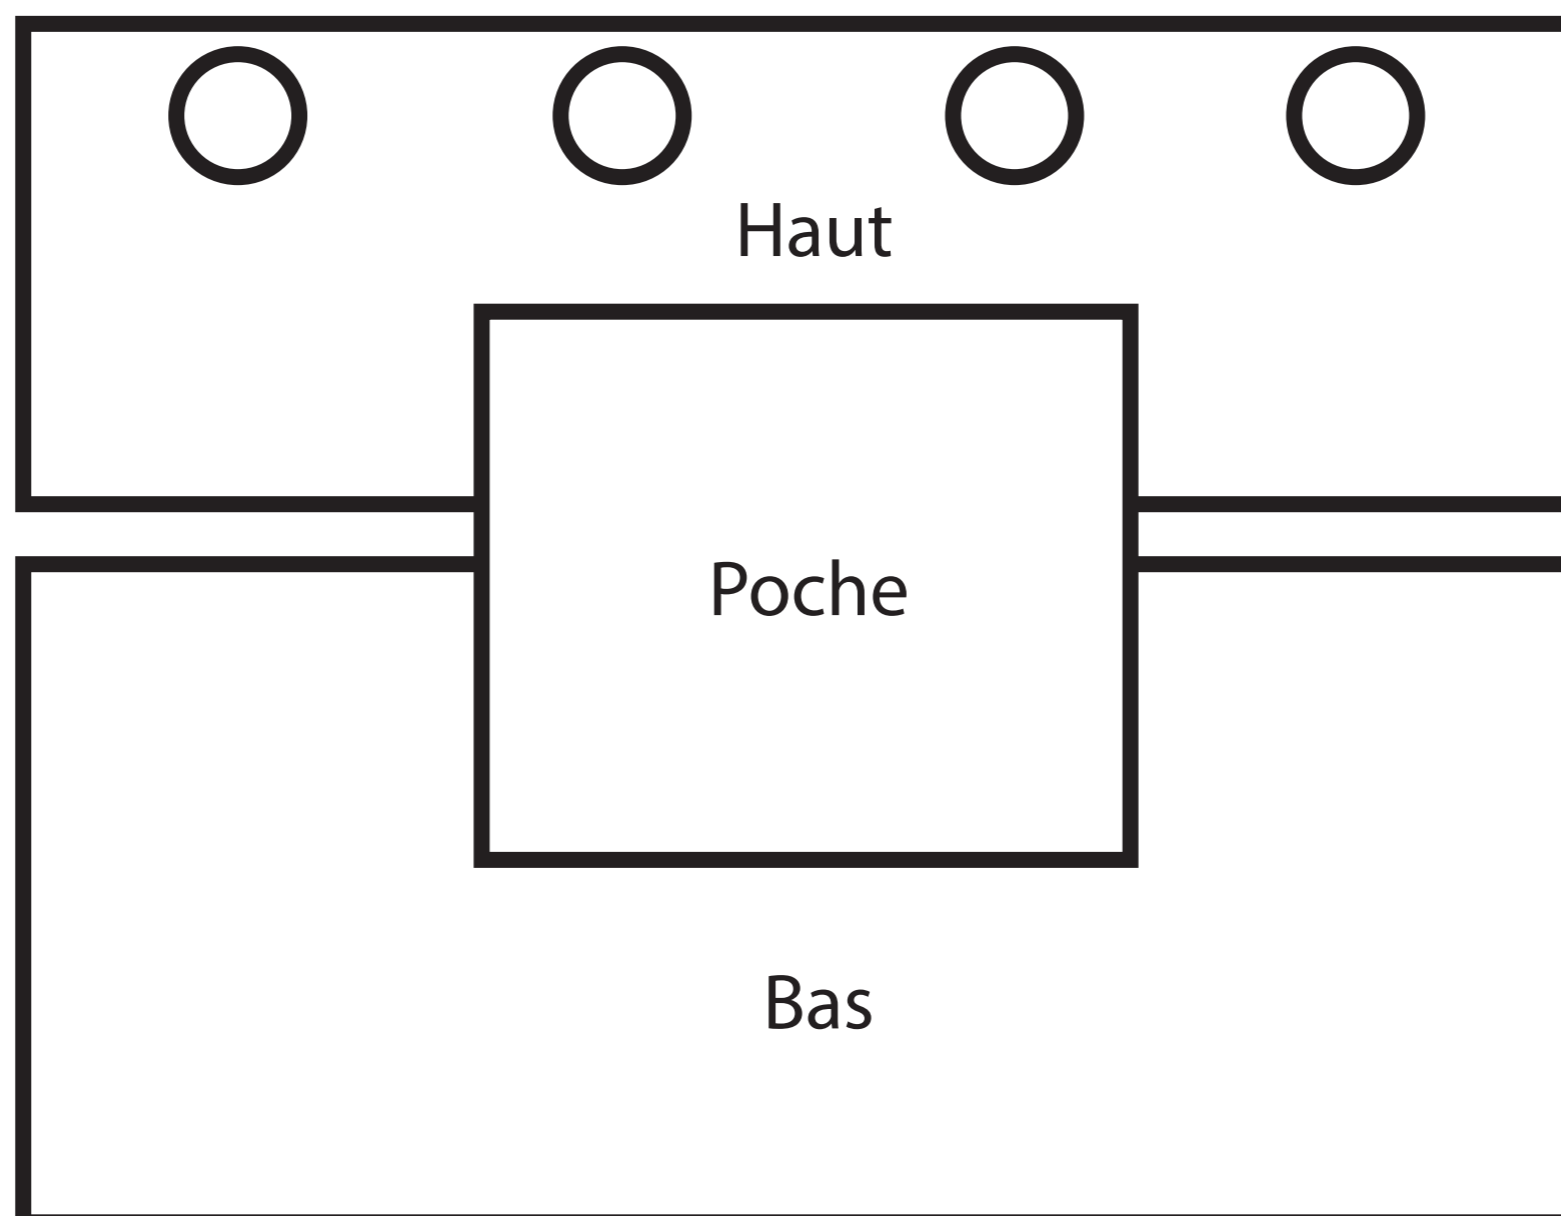

So Médium

Intérieur

Extérieur

H : 30 cm
D : 21 cm

Prix : 99€