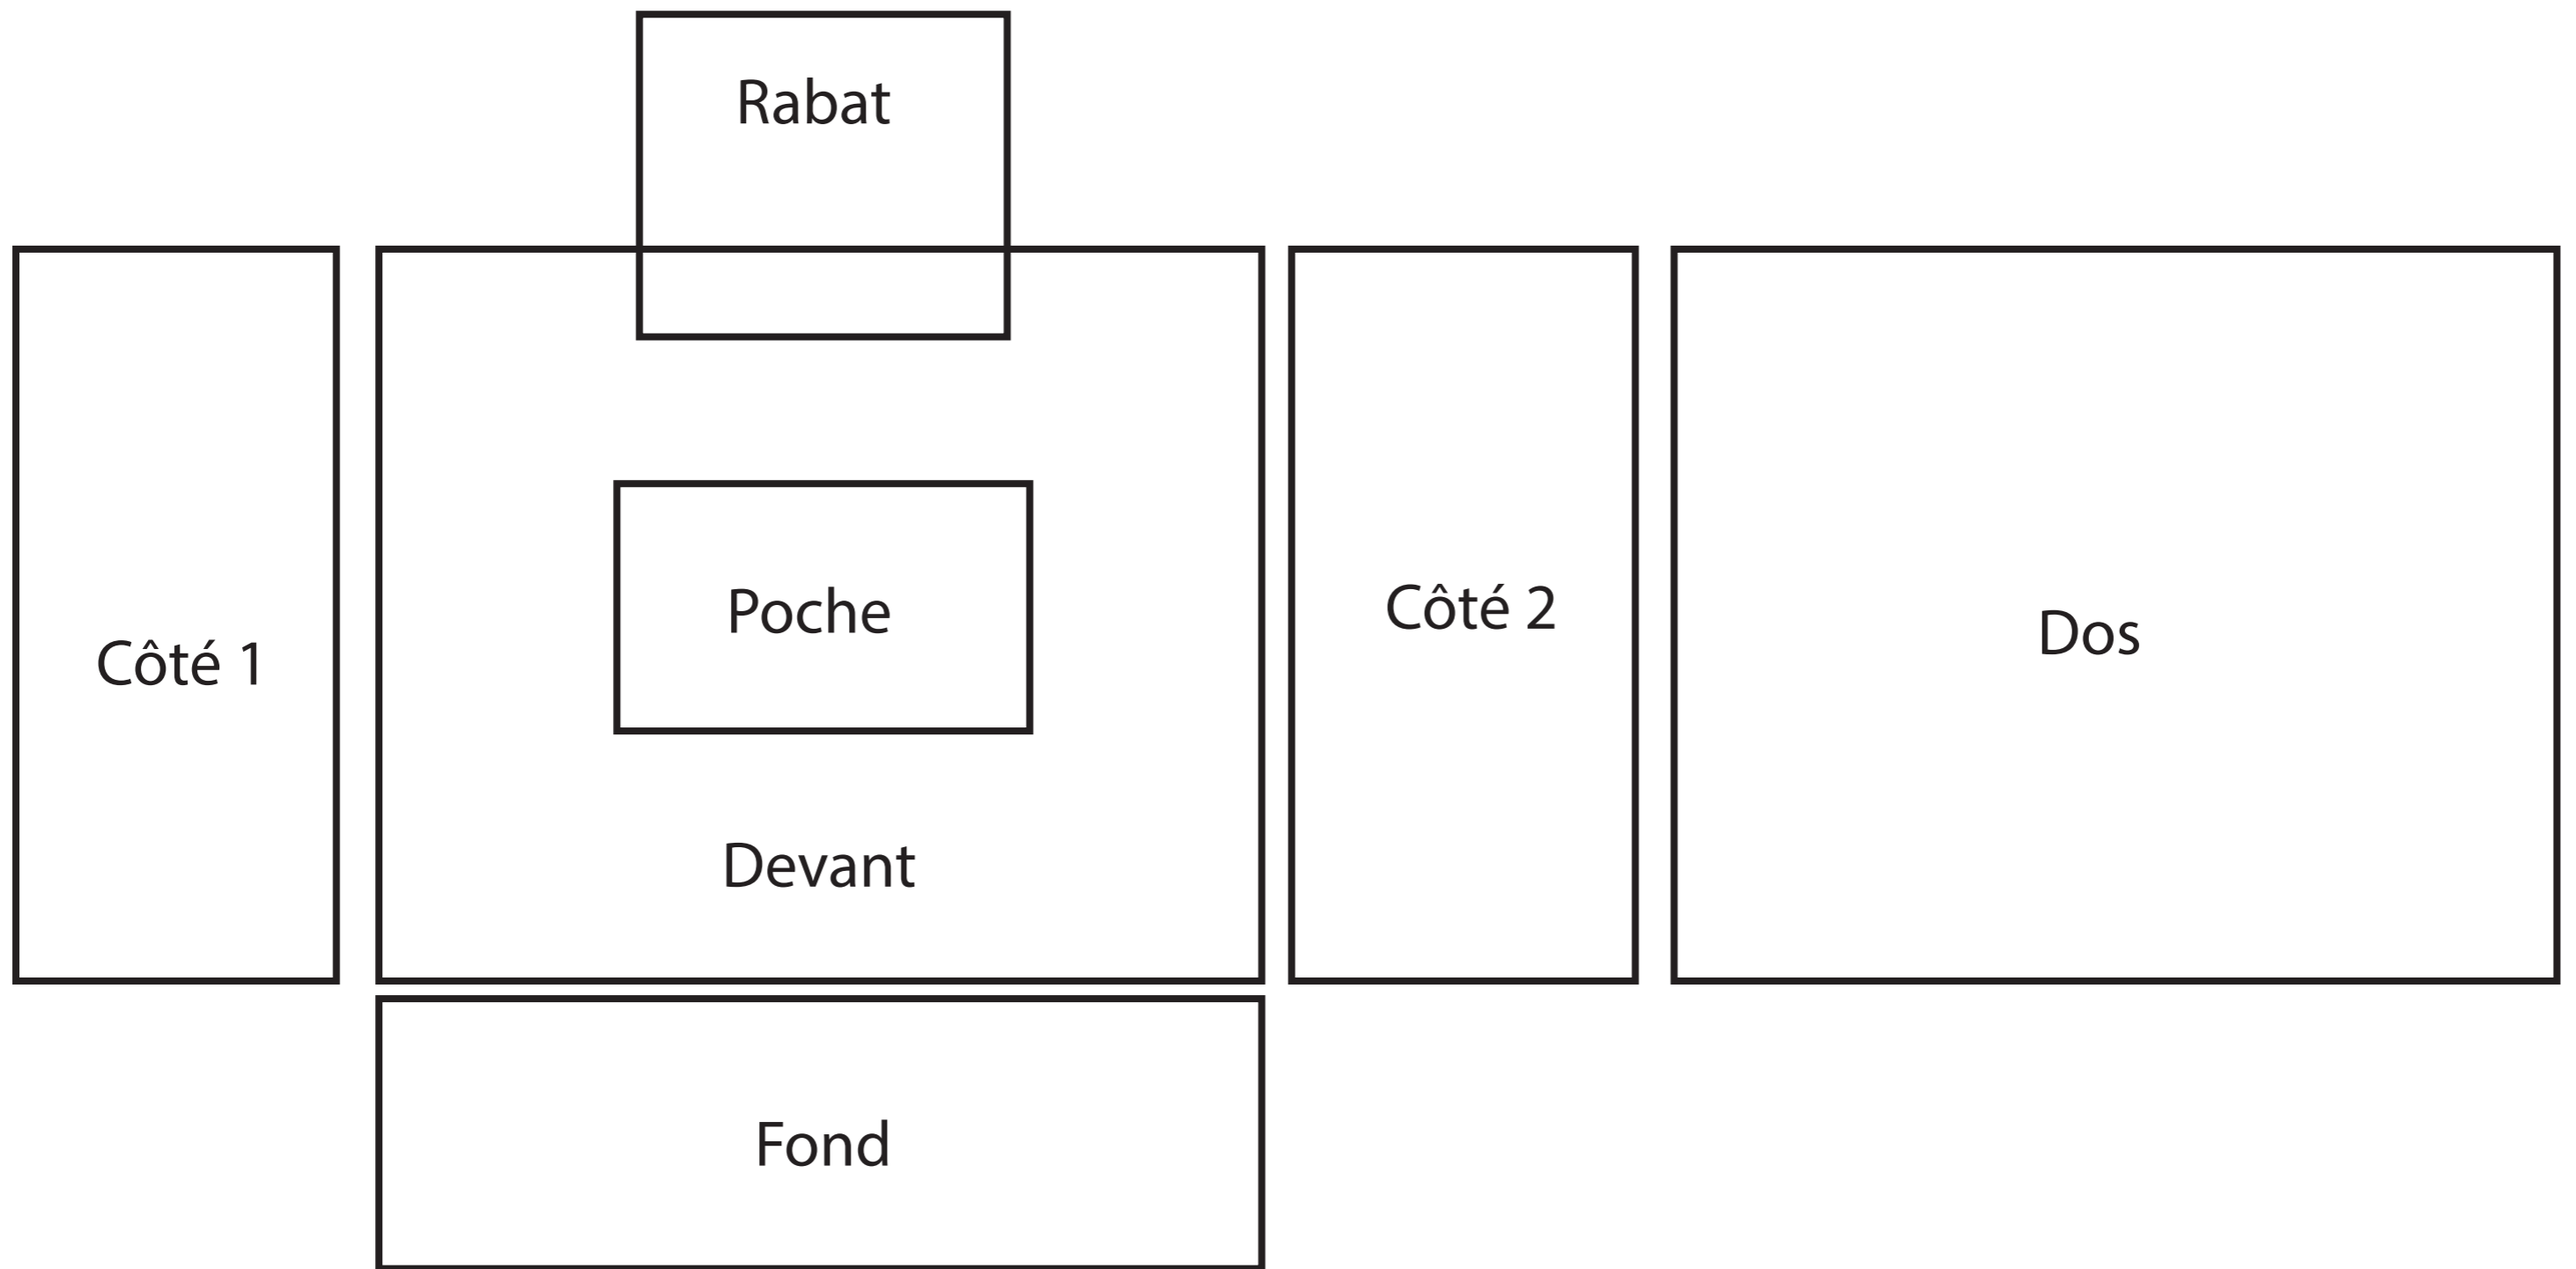

Manon

Intérieur

Extérieur

H : 23 cm

L : 31 cm

P : 14 cm

Rabat : 14 x 14 cm

Prix : 99€