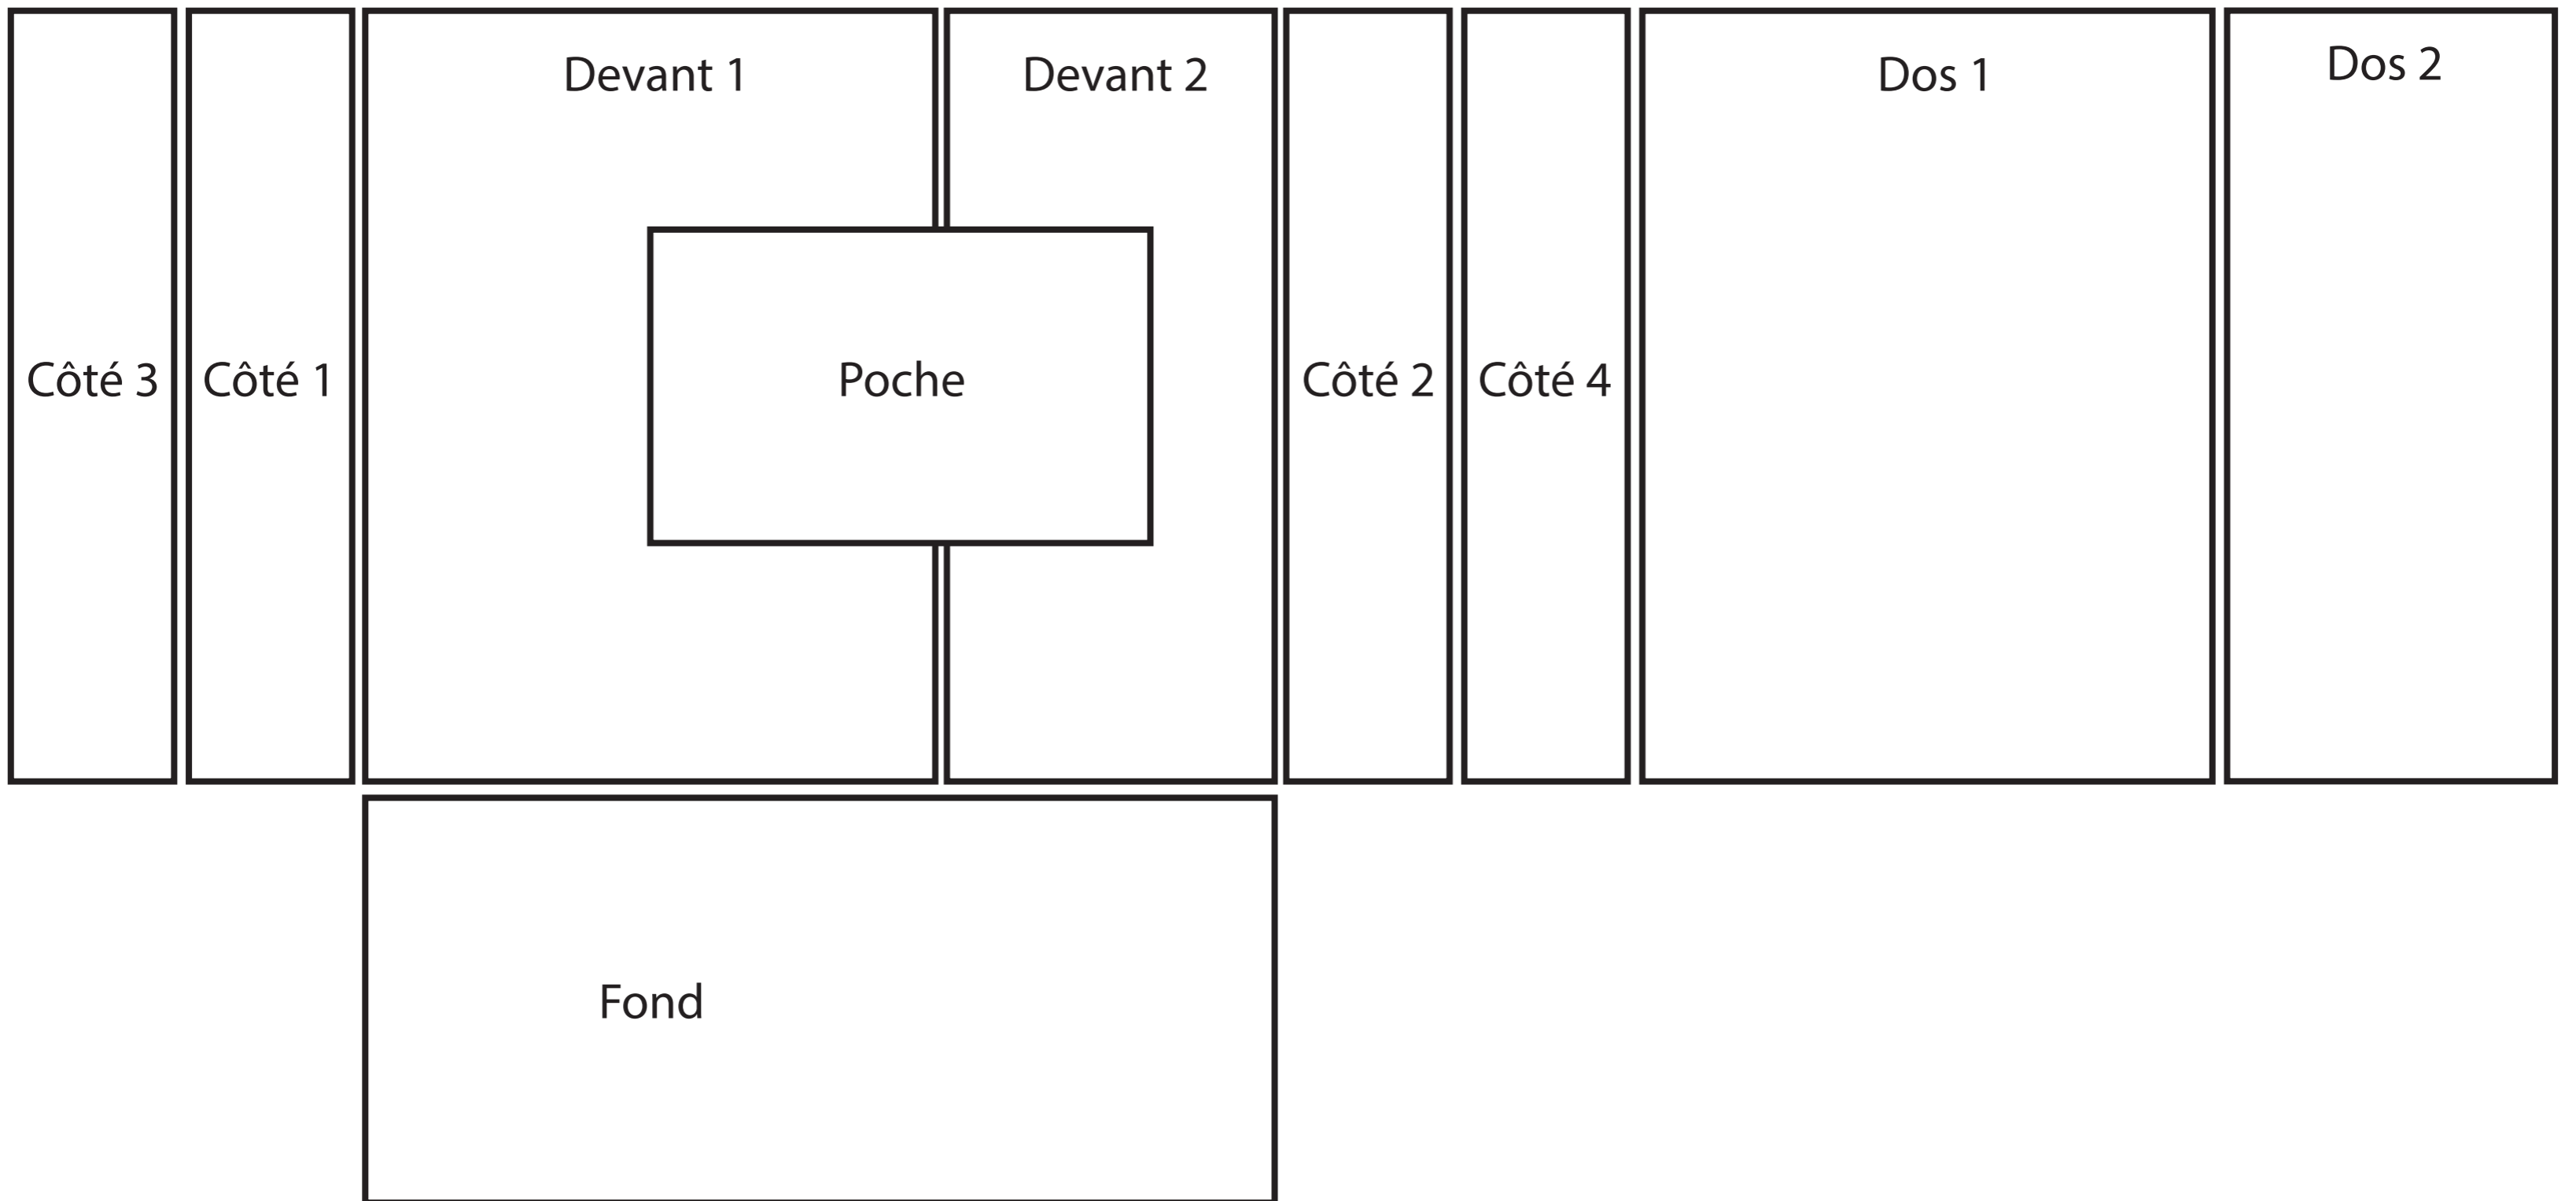

# Le Big

## Intérieur

## Extérieur

H : 38 cm  
L : 46 cm  
P : 24 cm

Prix : 149€