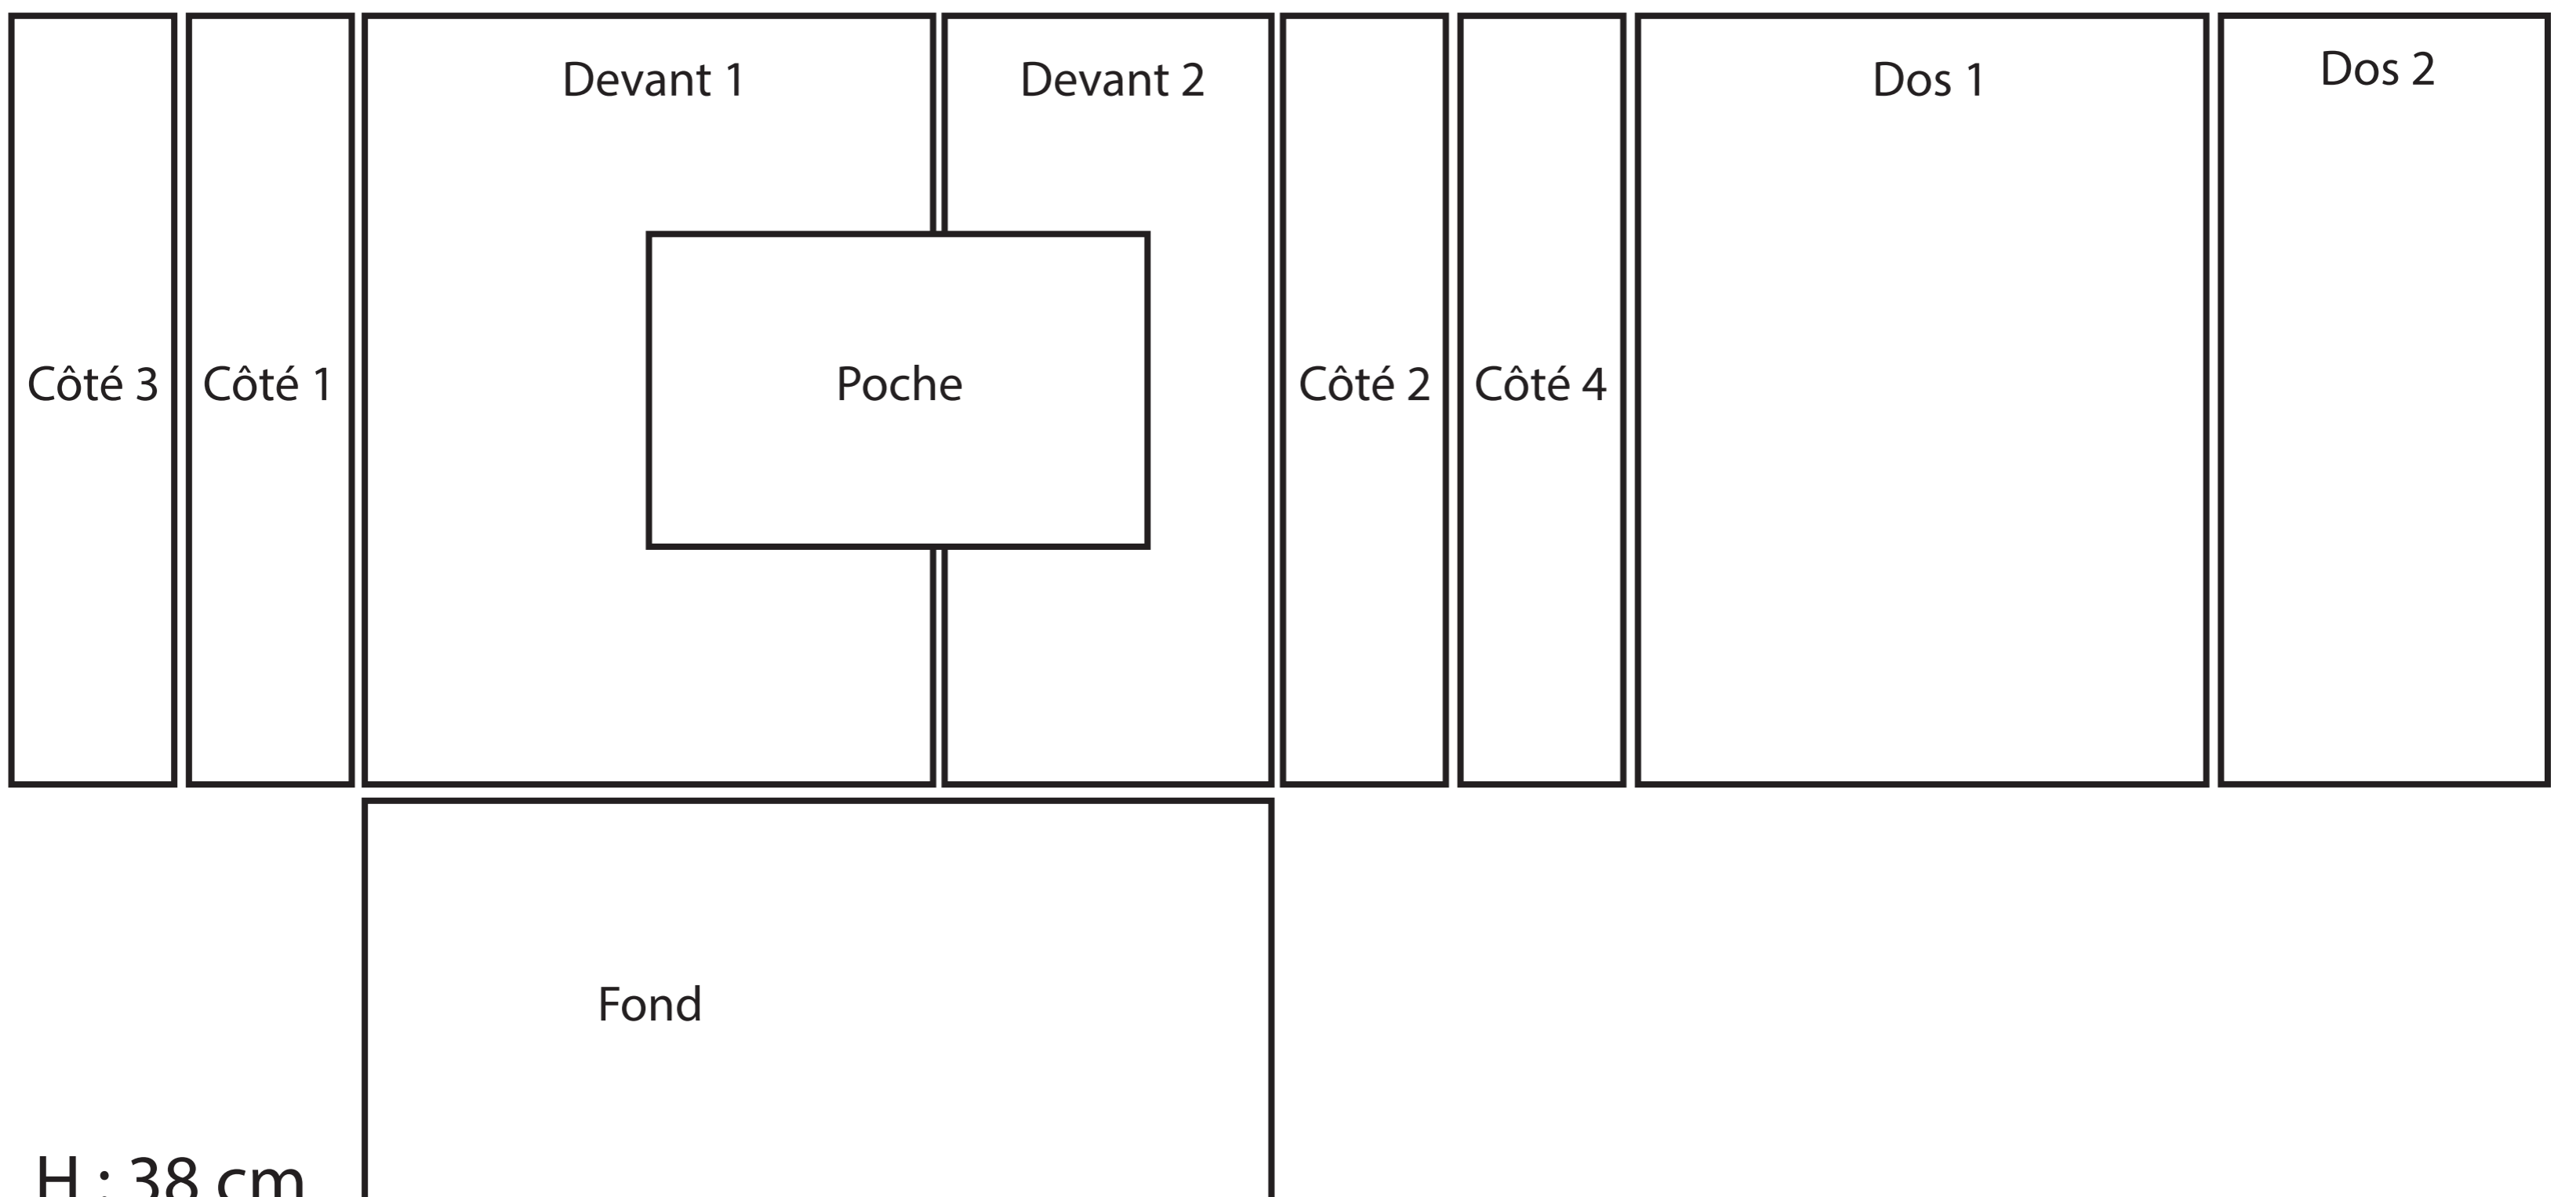

# Le Big

## Intérieur

## Extérieur

H : 38 cm  
L : 46 cm  
P : 24 cm

Prix : 149€