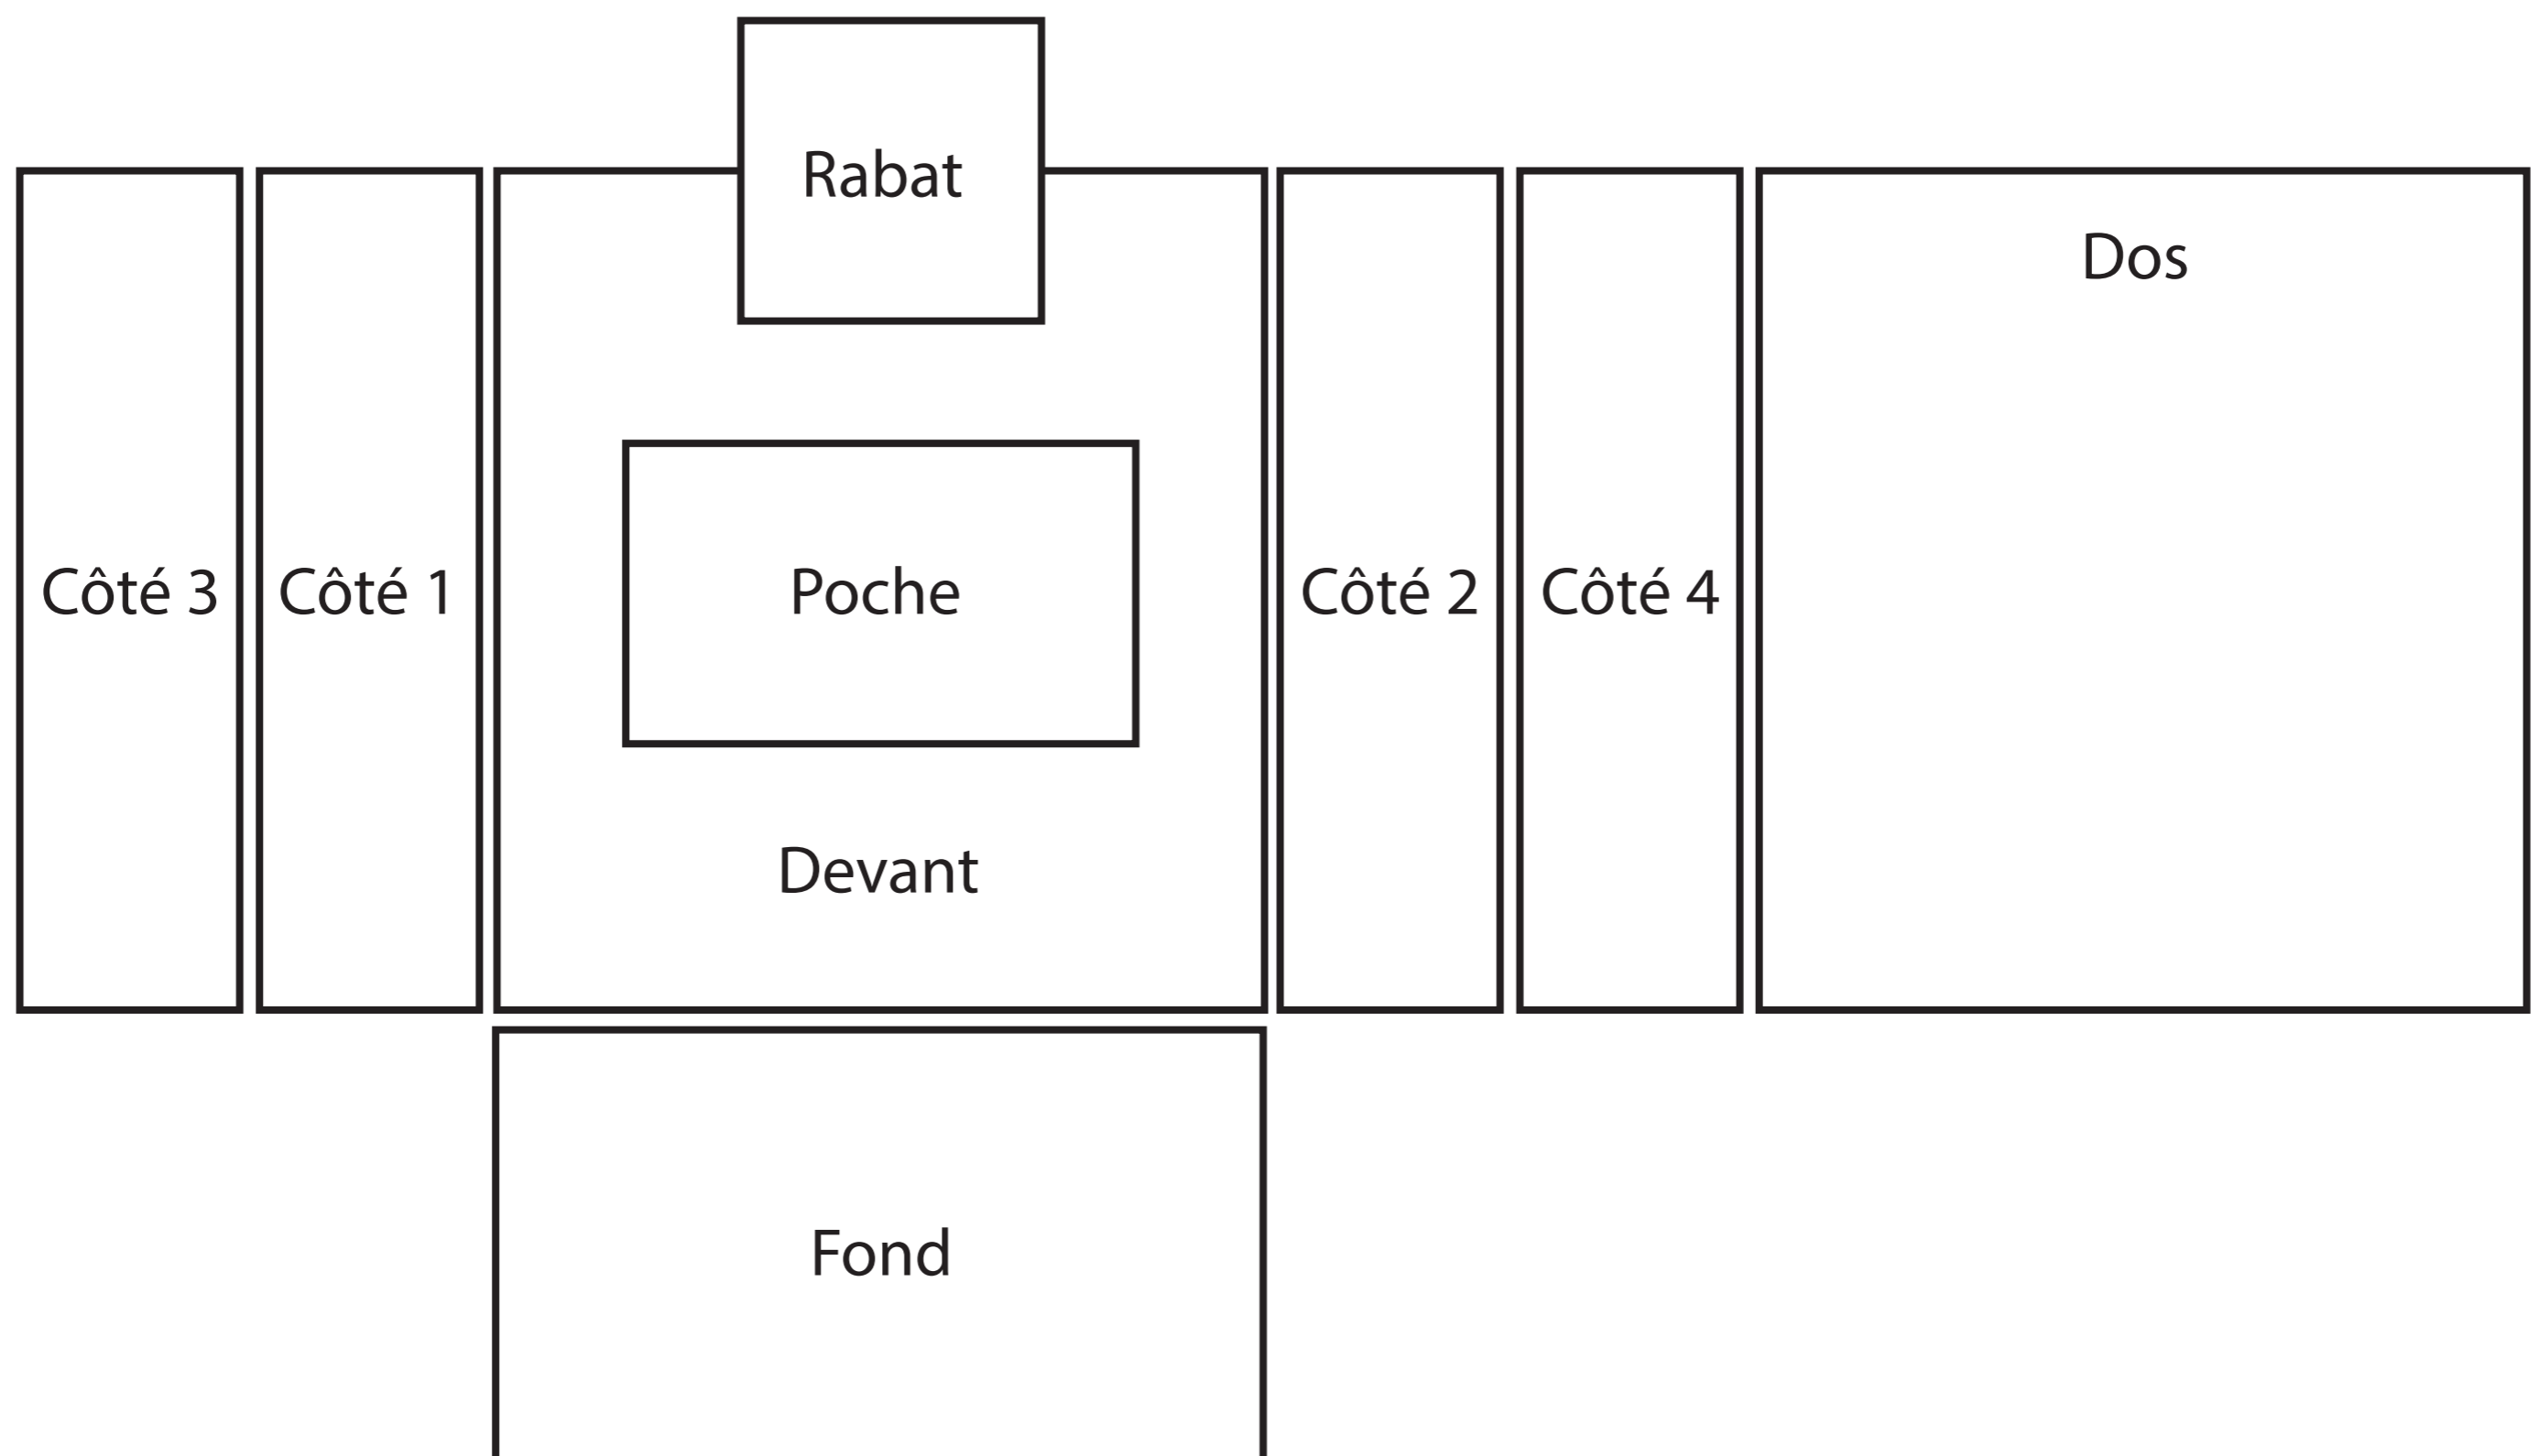

Le Baby Rabat

Intérieur

Extérieur

H : 24 cm

L : 24 cm

P : 22 cm

Rabat : 14 x 14 cm

Prix : 119€