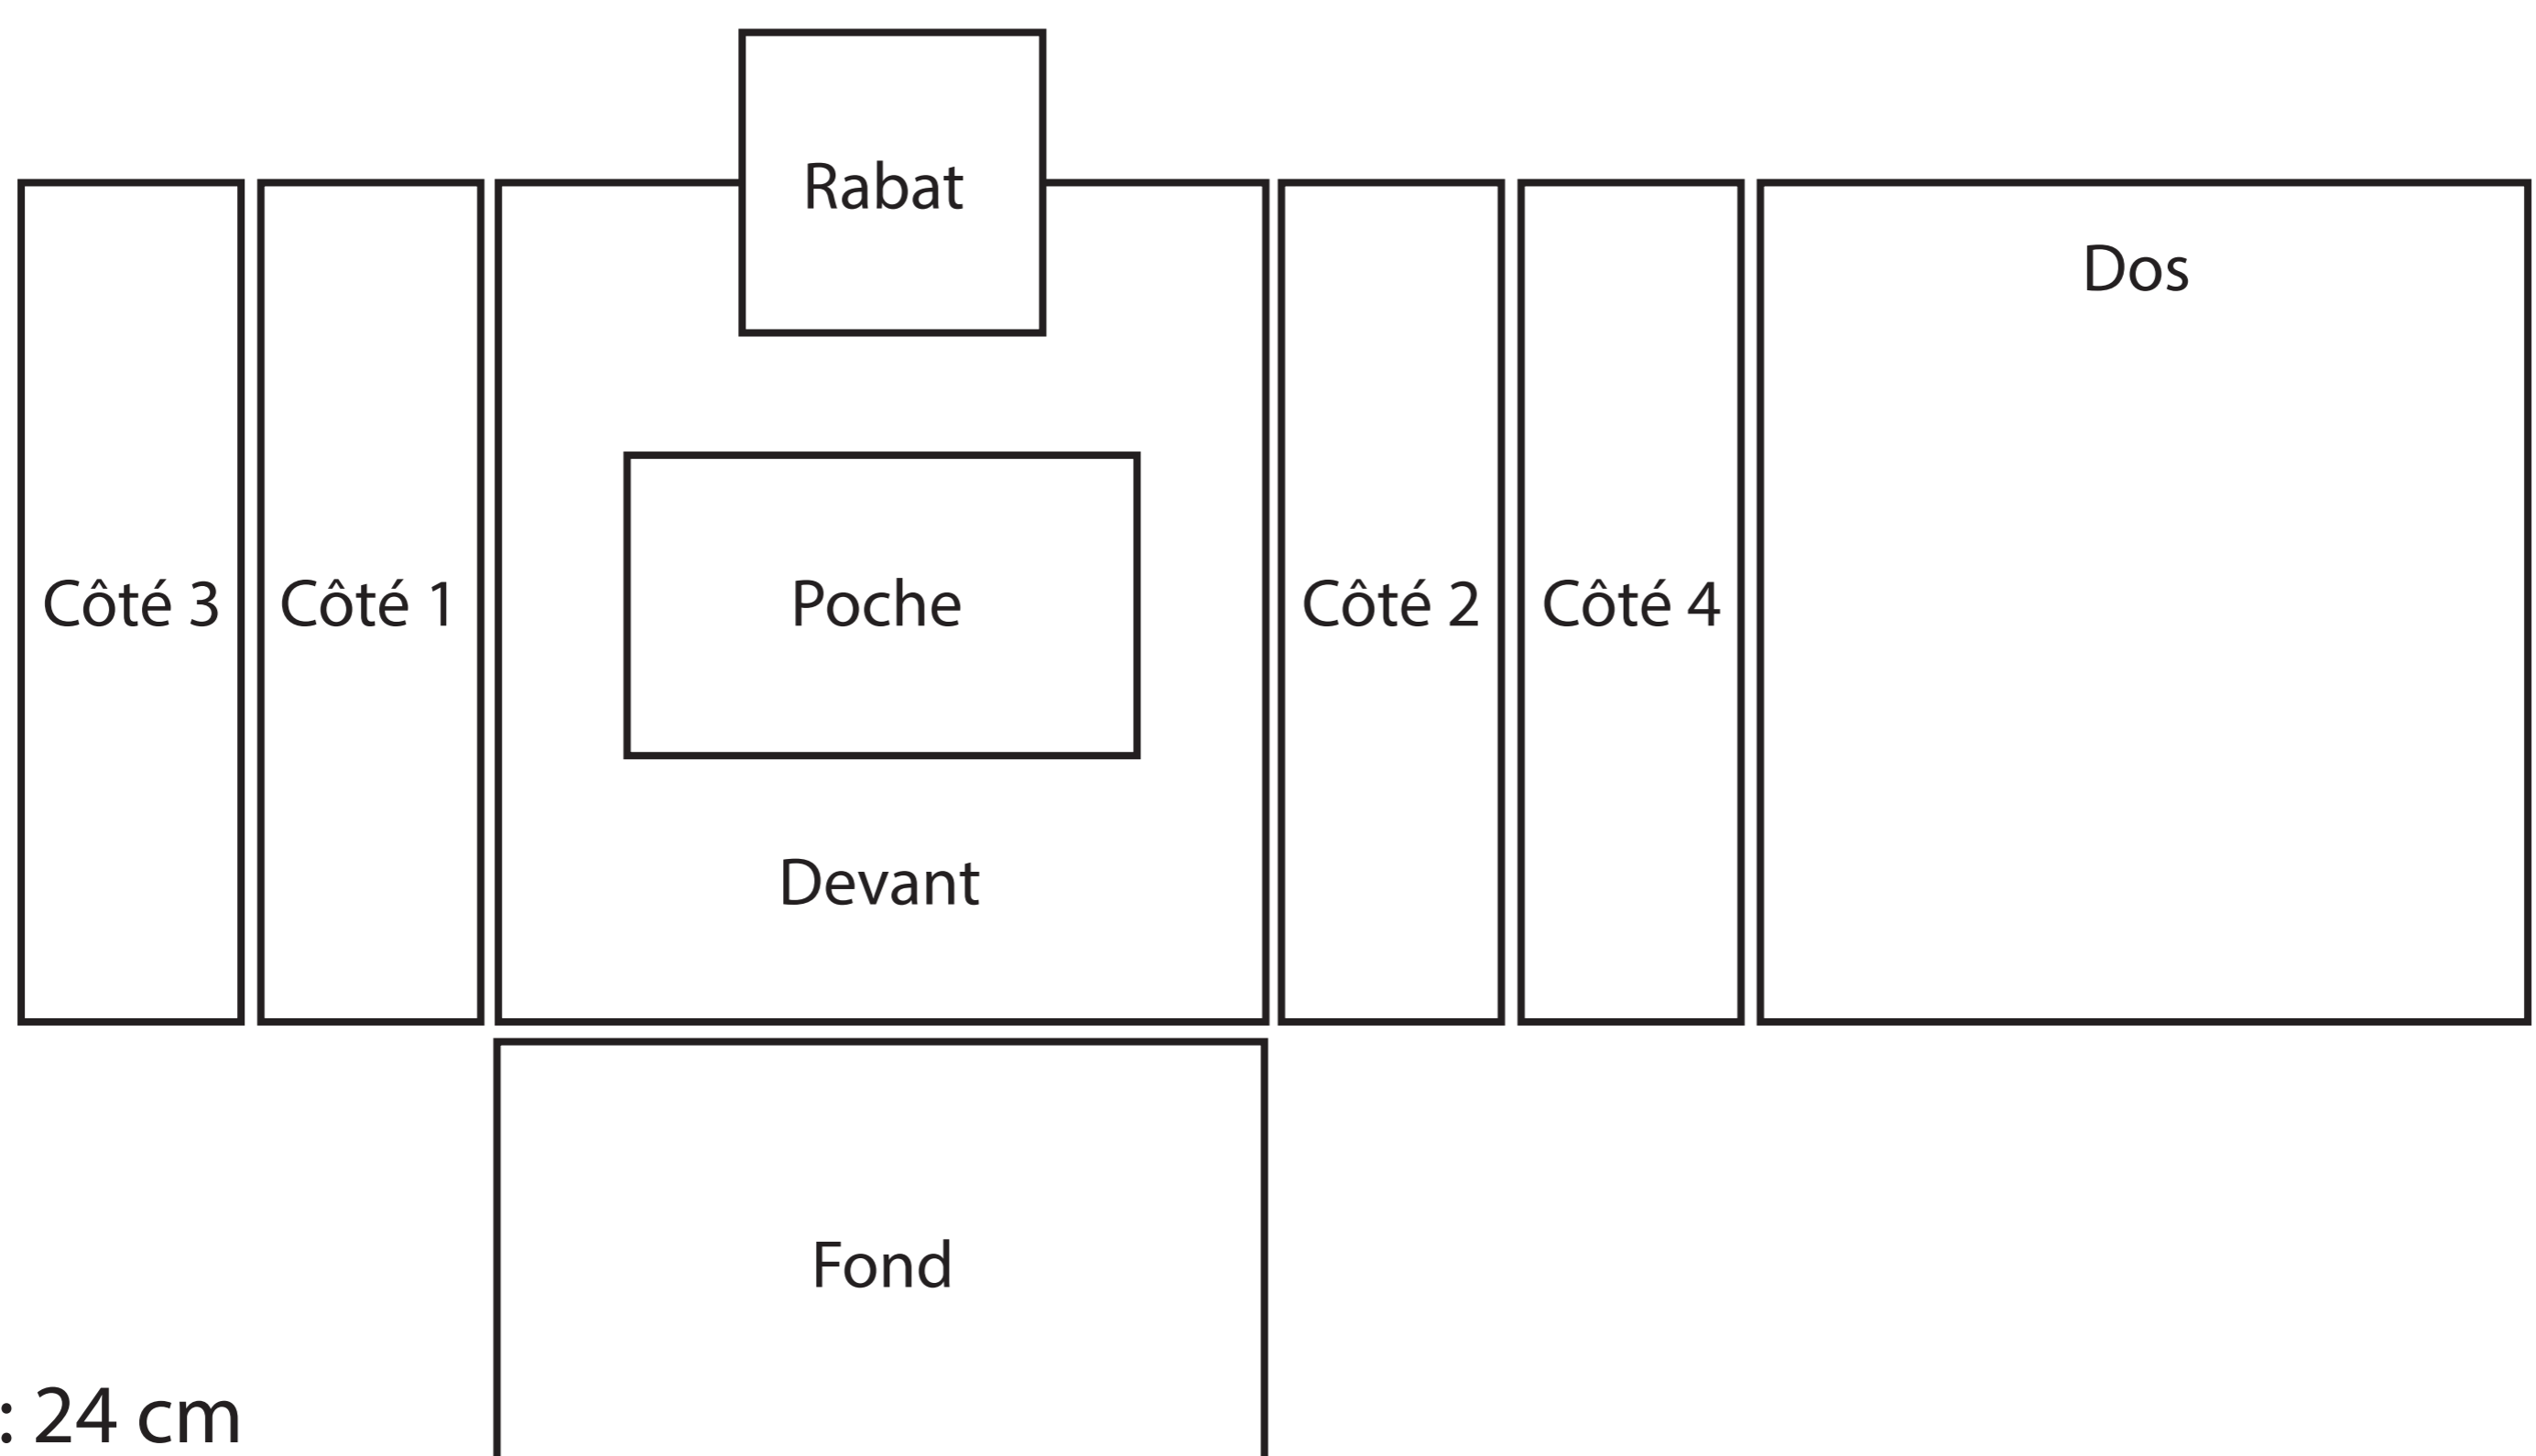

Le Baby Rabat

Intérieur

Extérieur

H : 24 cm

L : 24 cm

P : 22 cm

Rabat : 14 x 14 cm

Prix : 119€