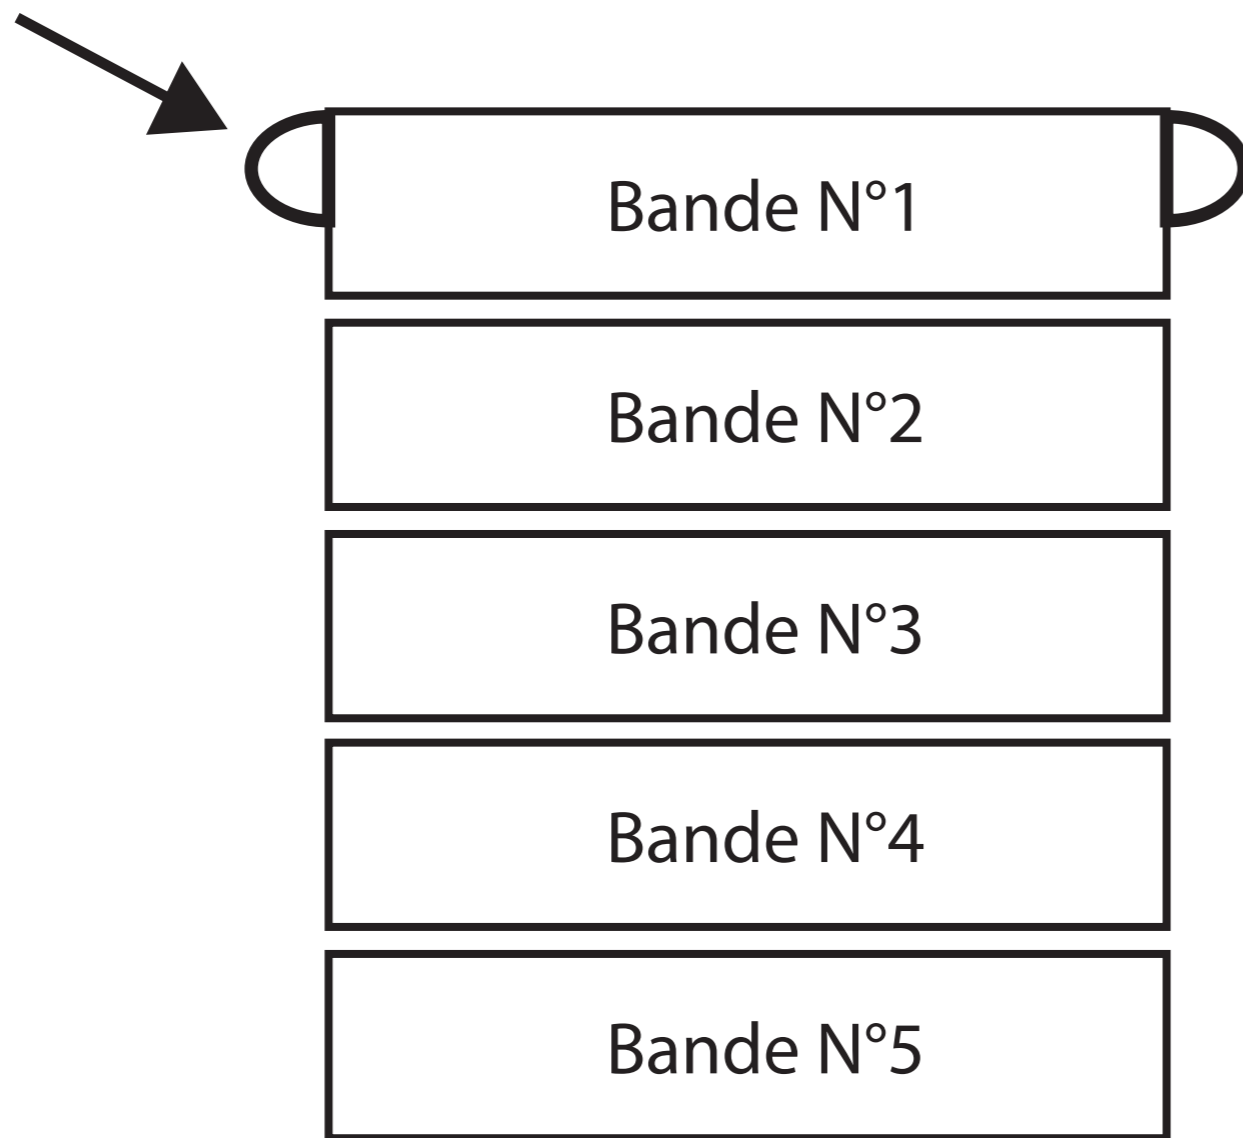

Bandoulière Patchwork Zippée

Attache pour bandoulière

Devant

Dos

Couleur bandoulière cuir 10 mm

H : 28 cm
L : 28 cm

Prix : 69€