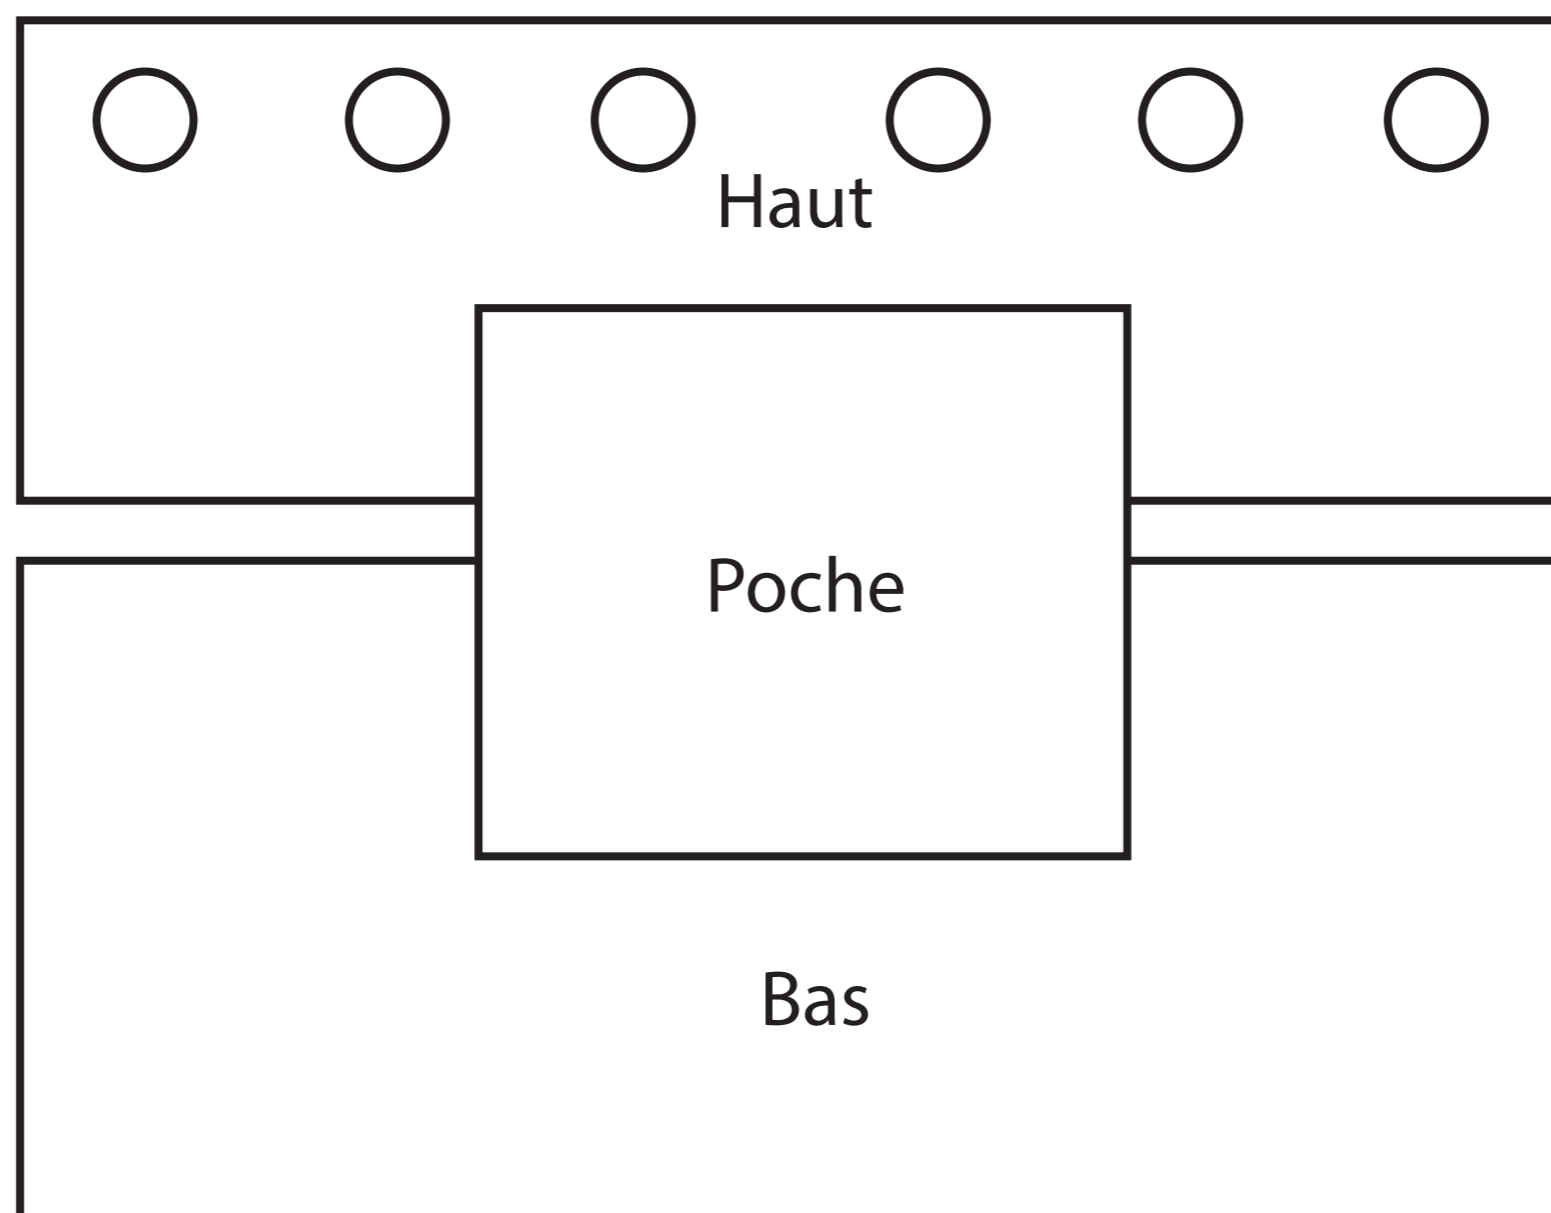

So Big

Intérieur

Extérieur

H : 37 cm
D : 27 cm

Prix : 129€