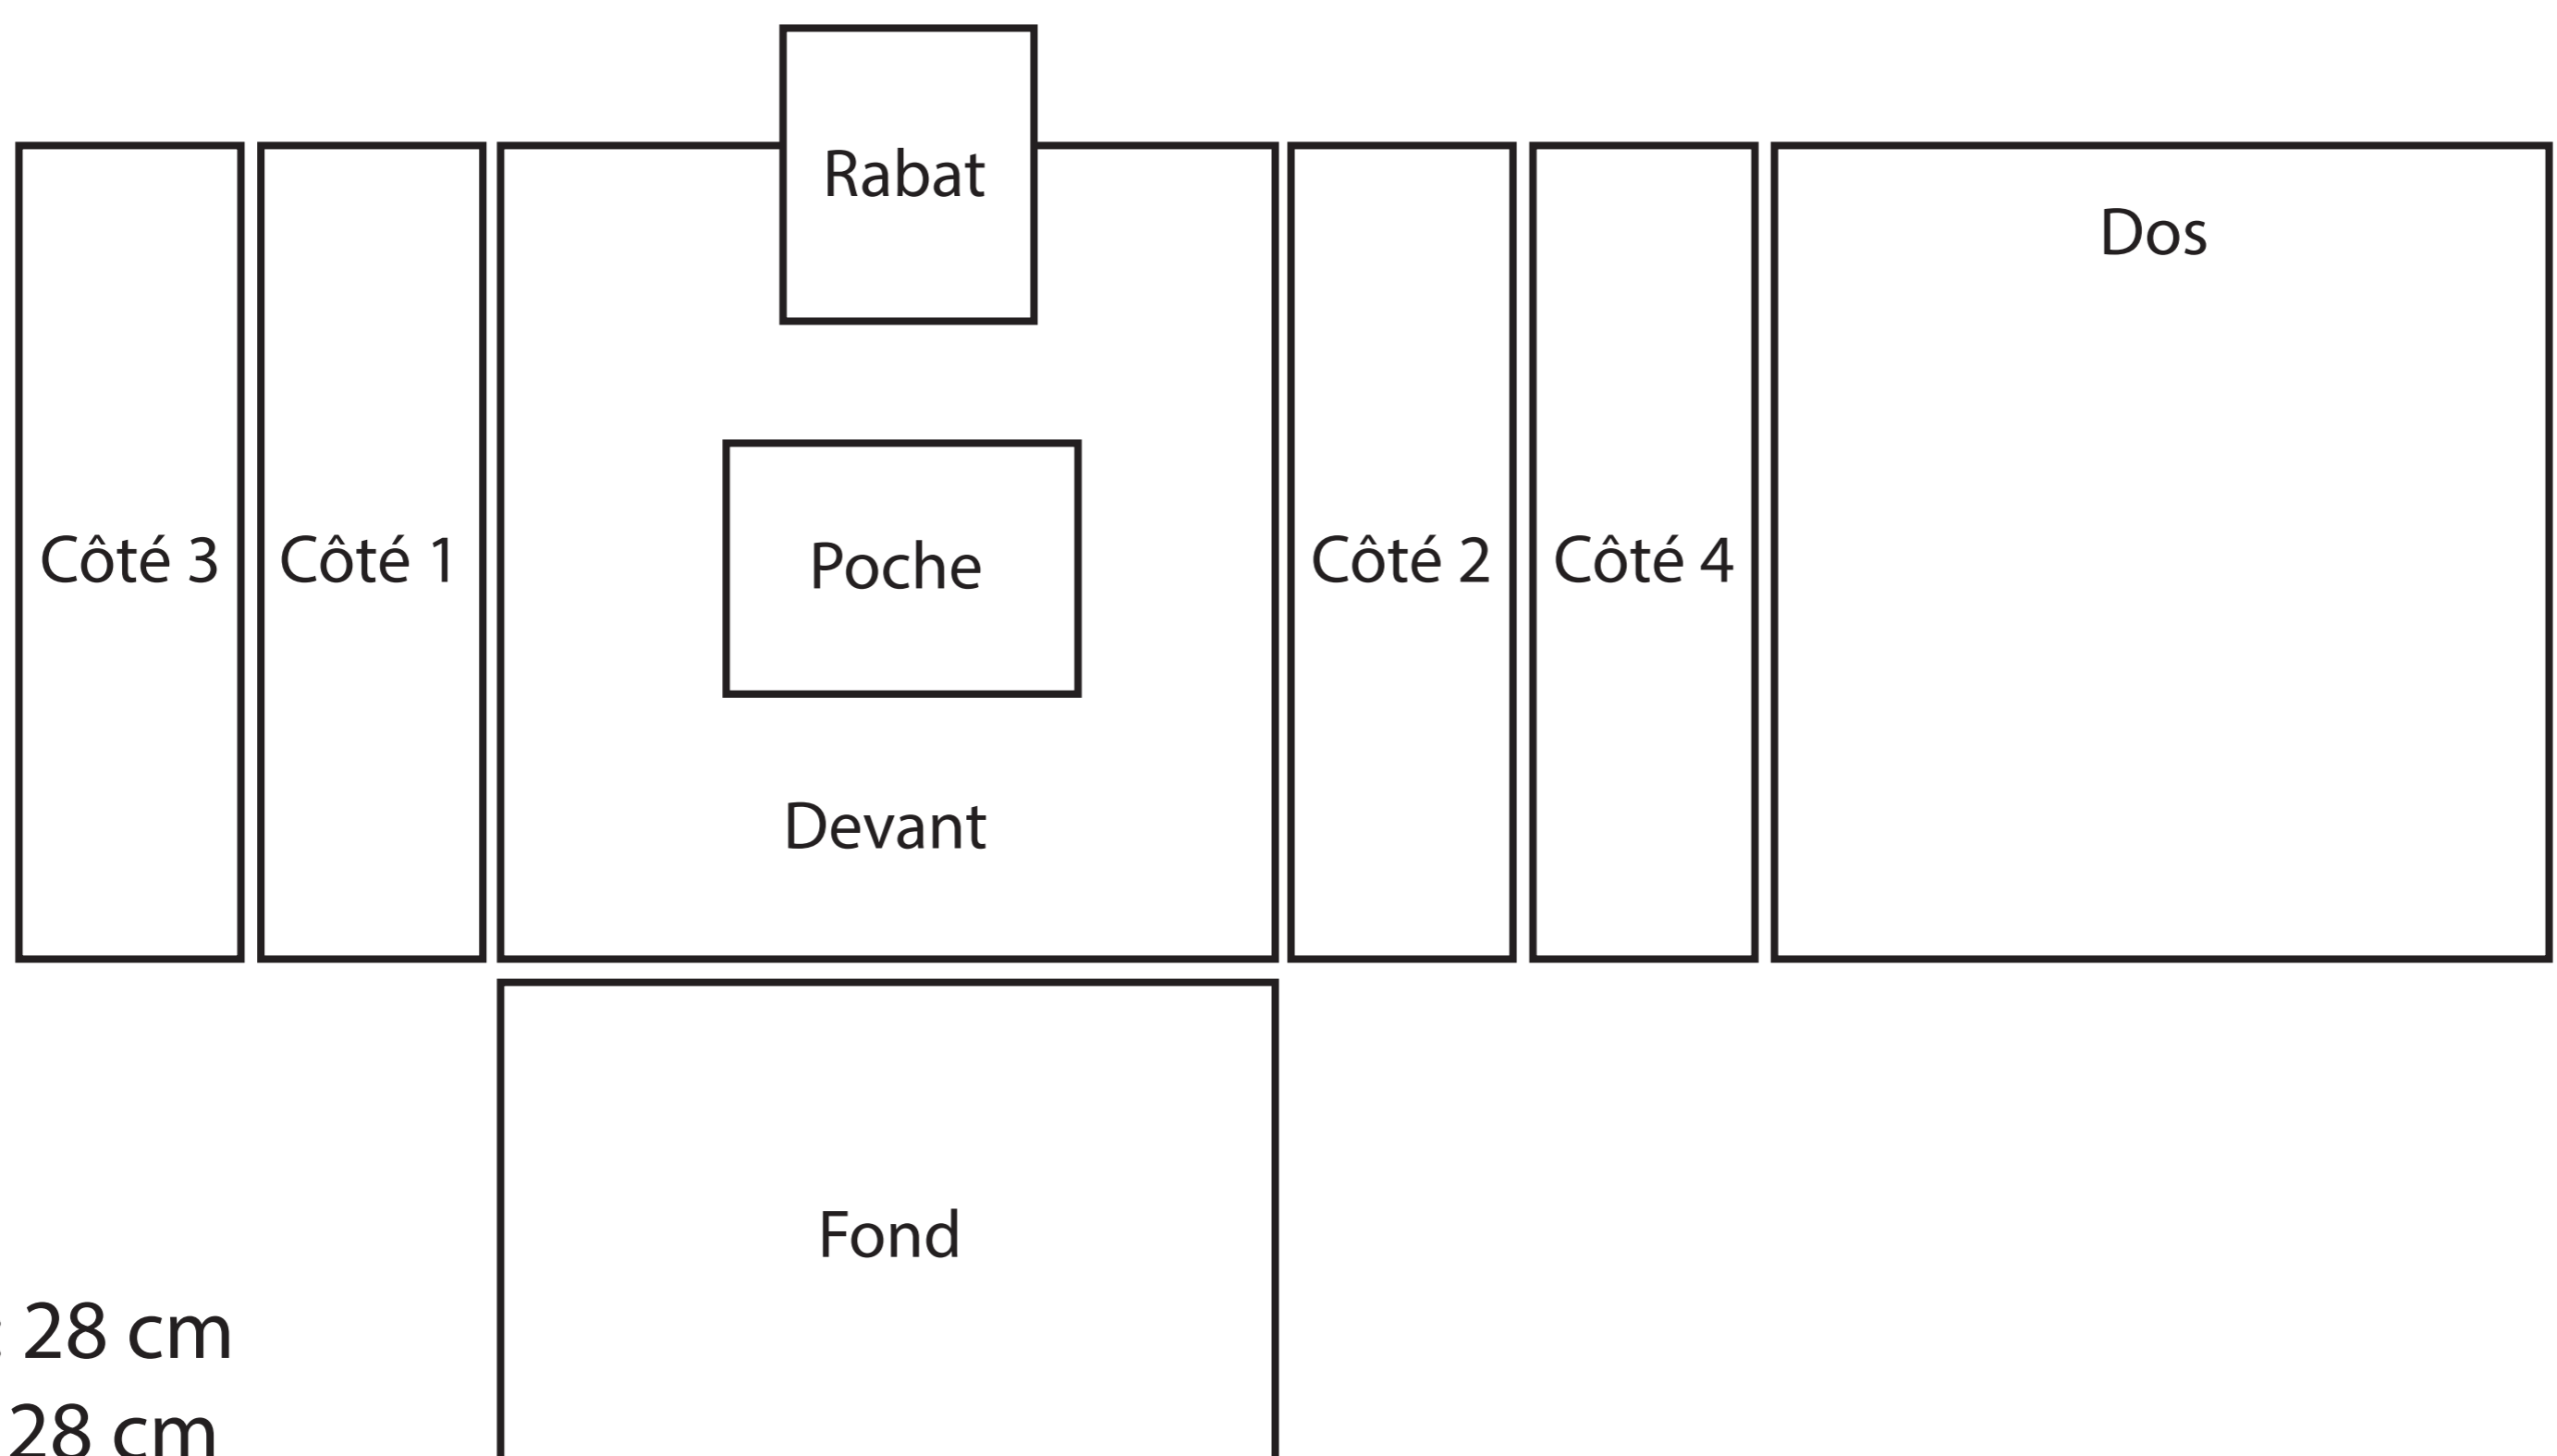

Le Médium Rabat

Intérieur

Extérieur

H : 28 cm

L : 28 cm

P : 24 cm

Rabat : 14 x 14 cm

Prix : 129€