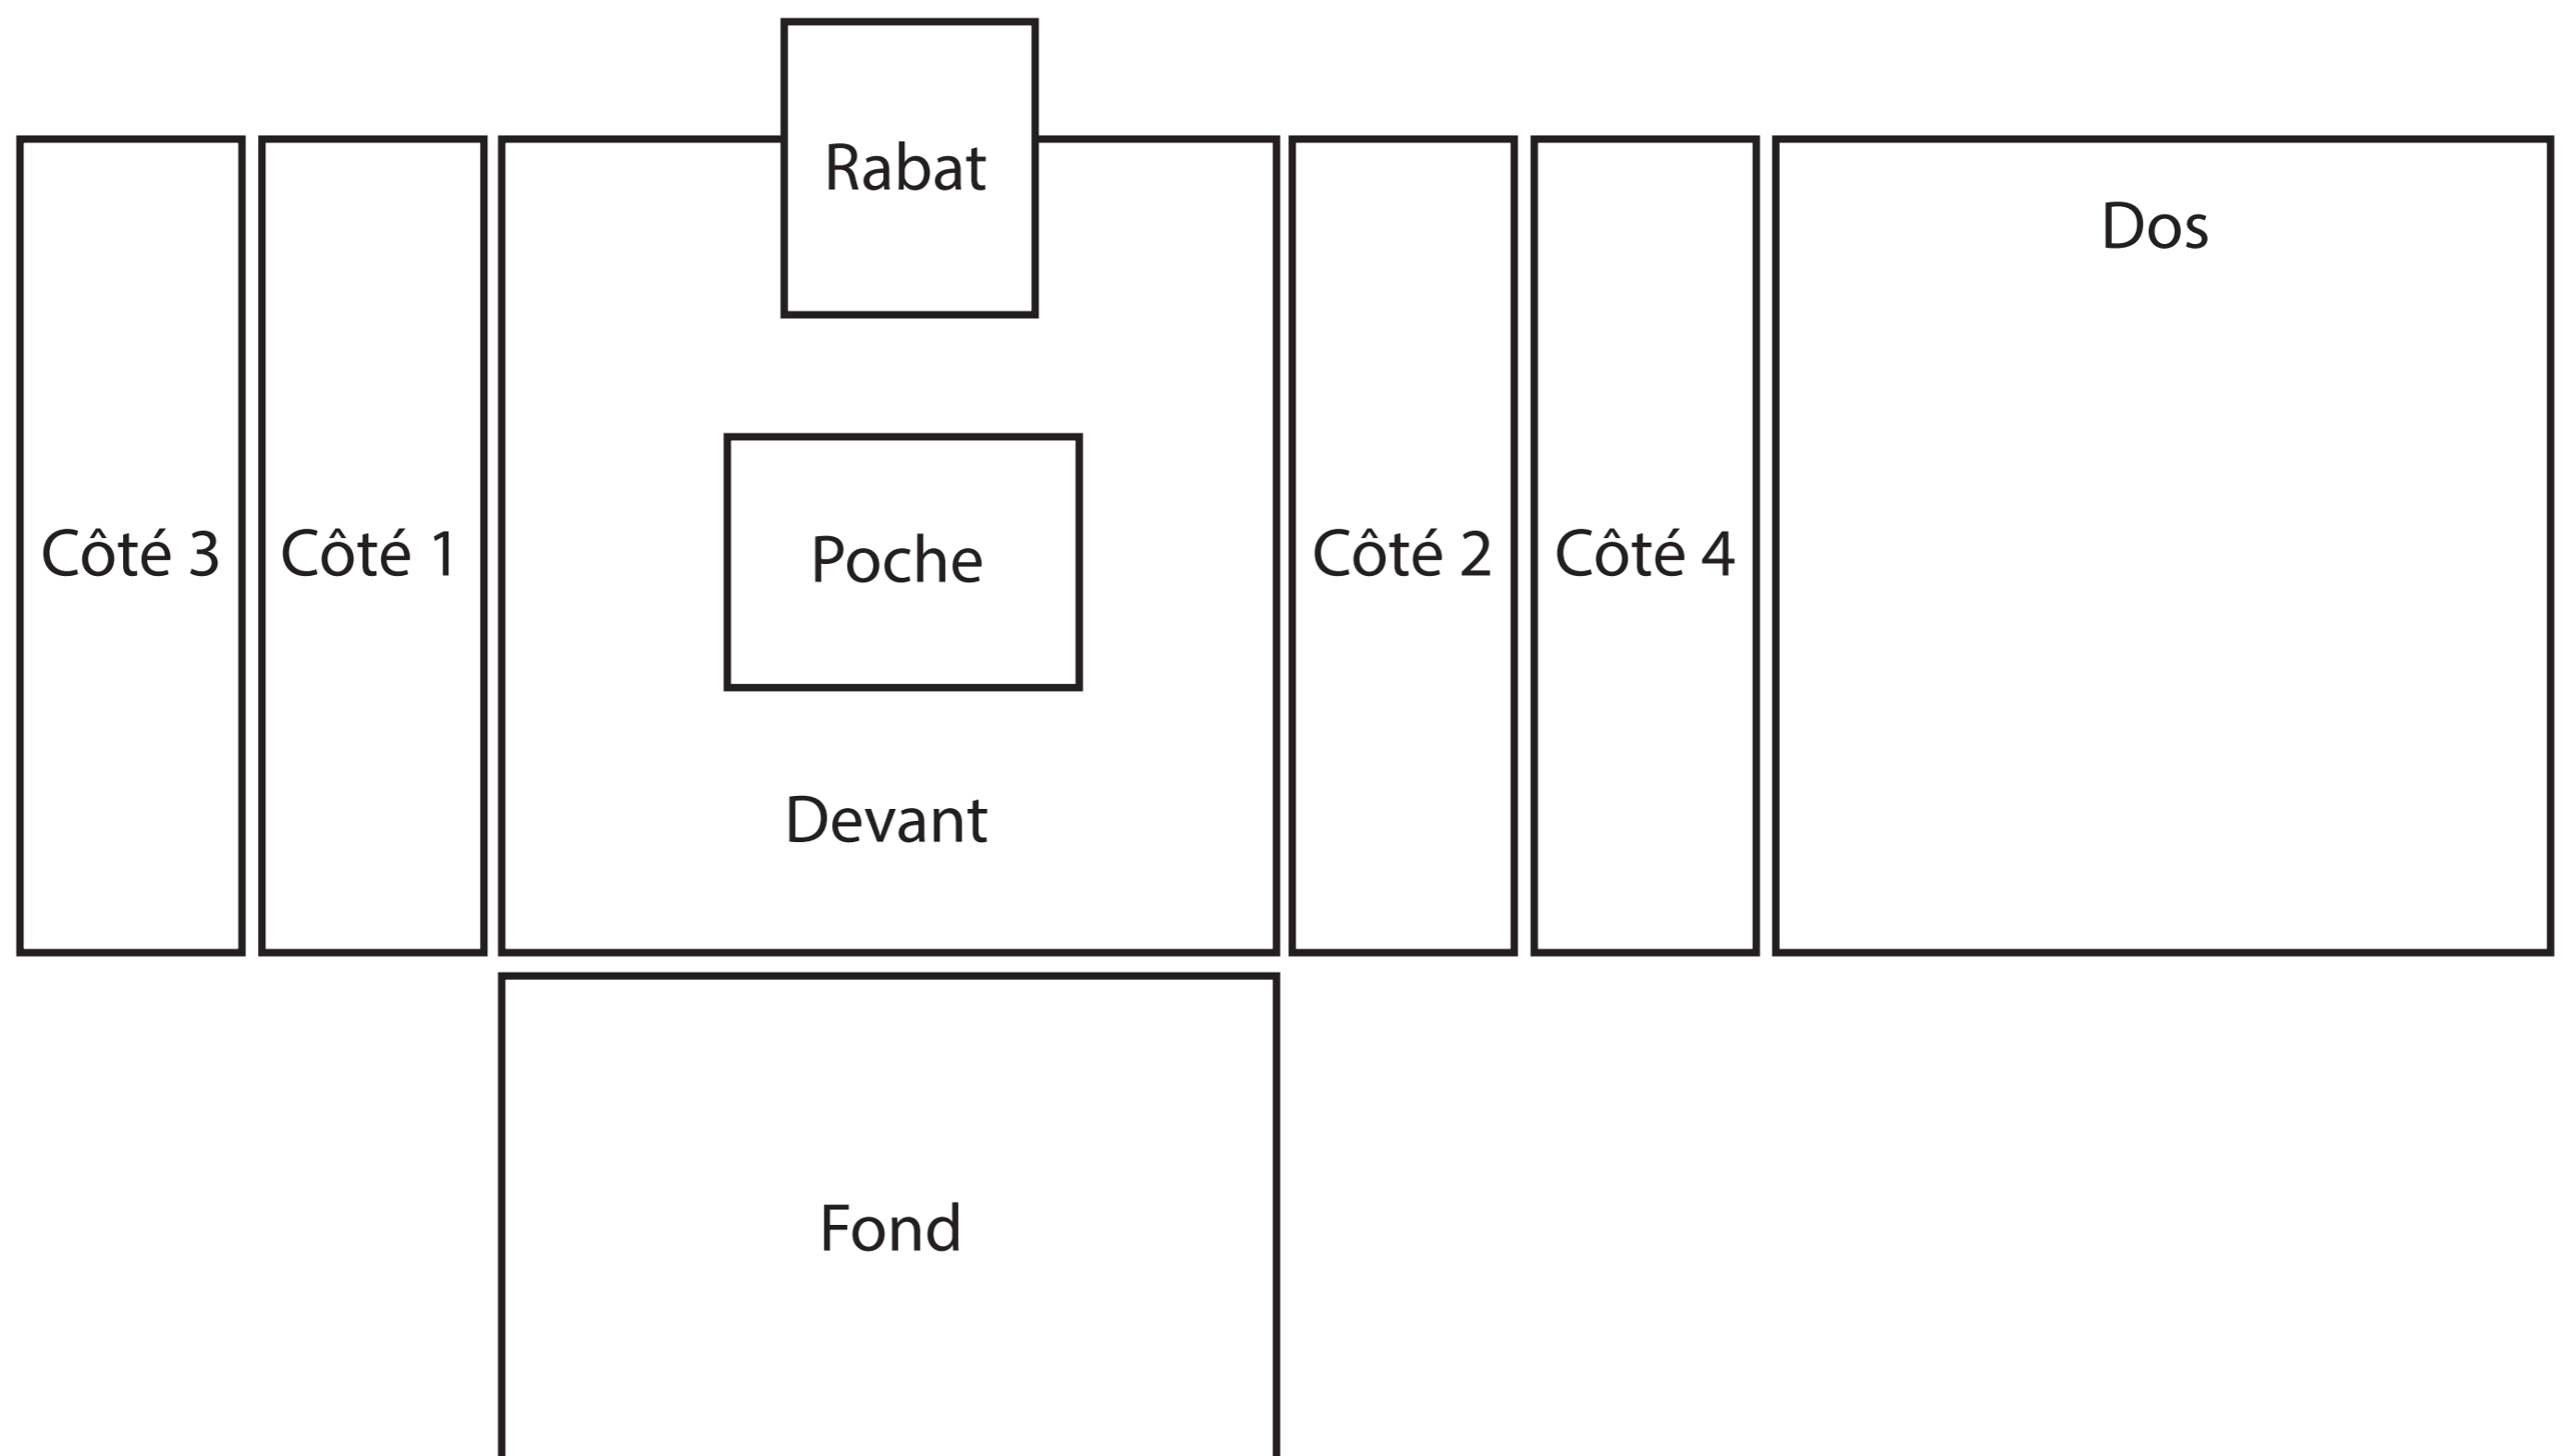

Le Médium Rabat

Intérieur

Extérieur

H : 28 cm

L : 28 cm

P : 24 cm

Rabat : 14 x 14 cm

Prix : 129€