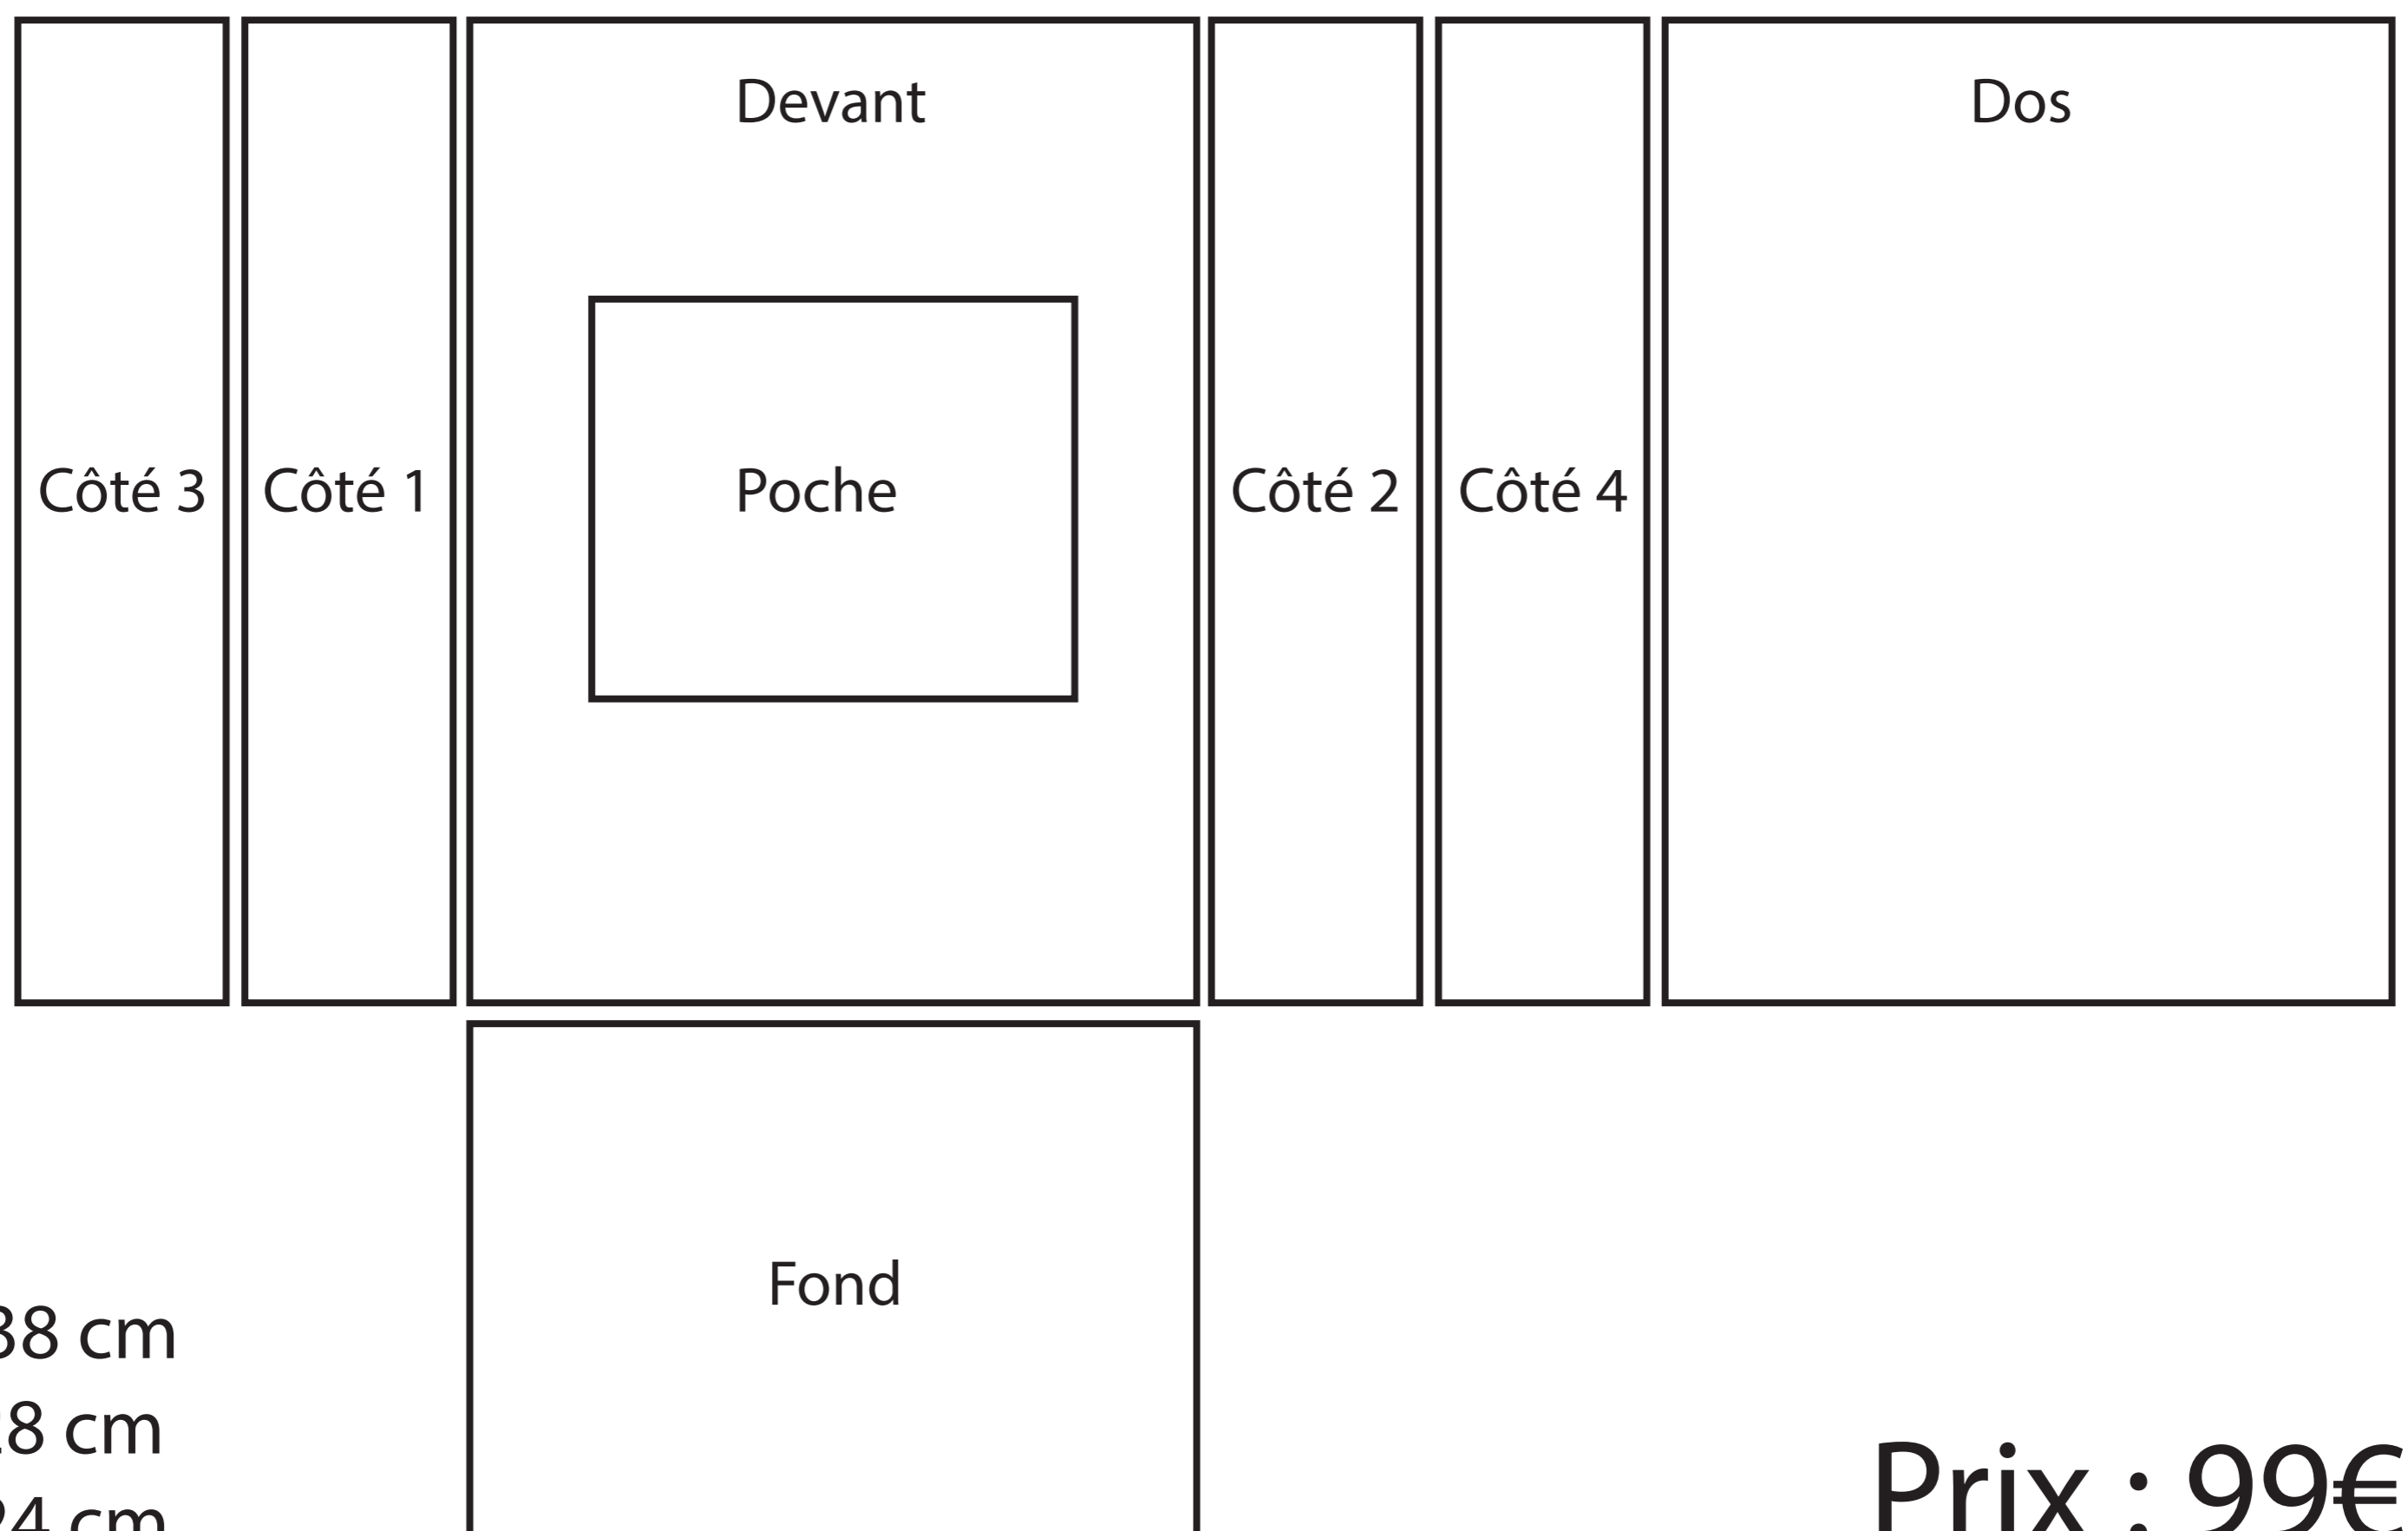

Le By

Intérieur

Extérieur

H : 38 cm
L : 28 cm
P : 24 cm

Prix : 99€