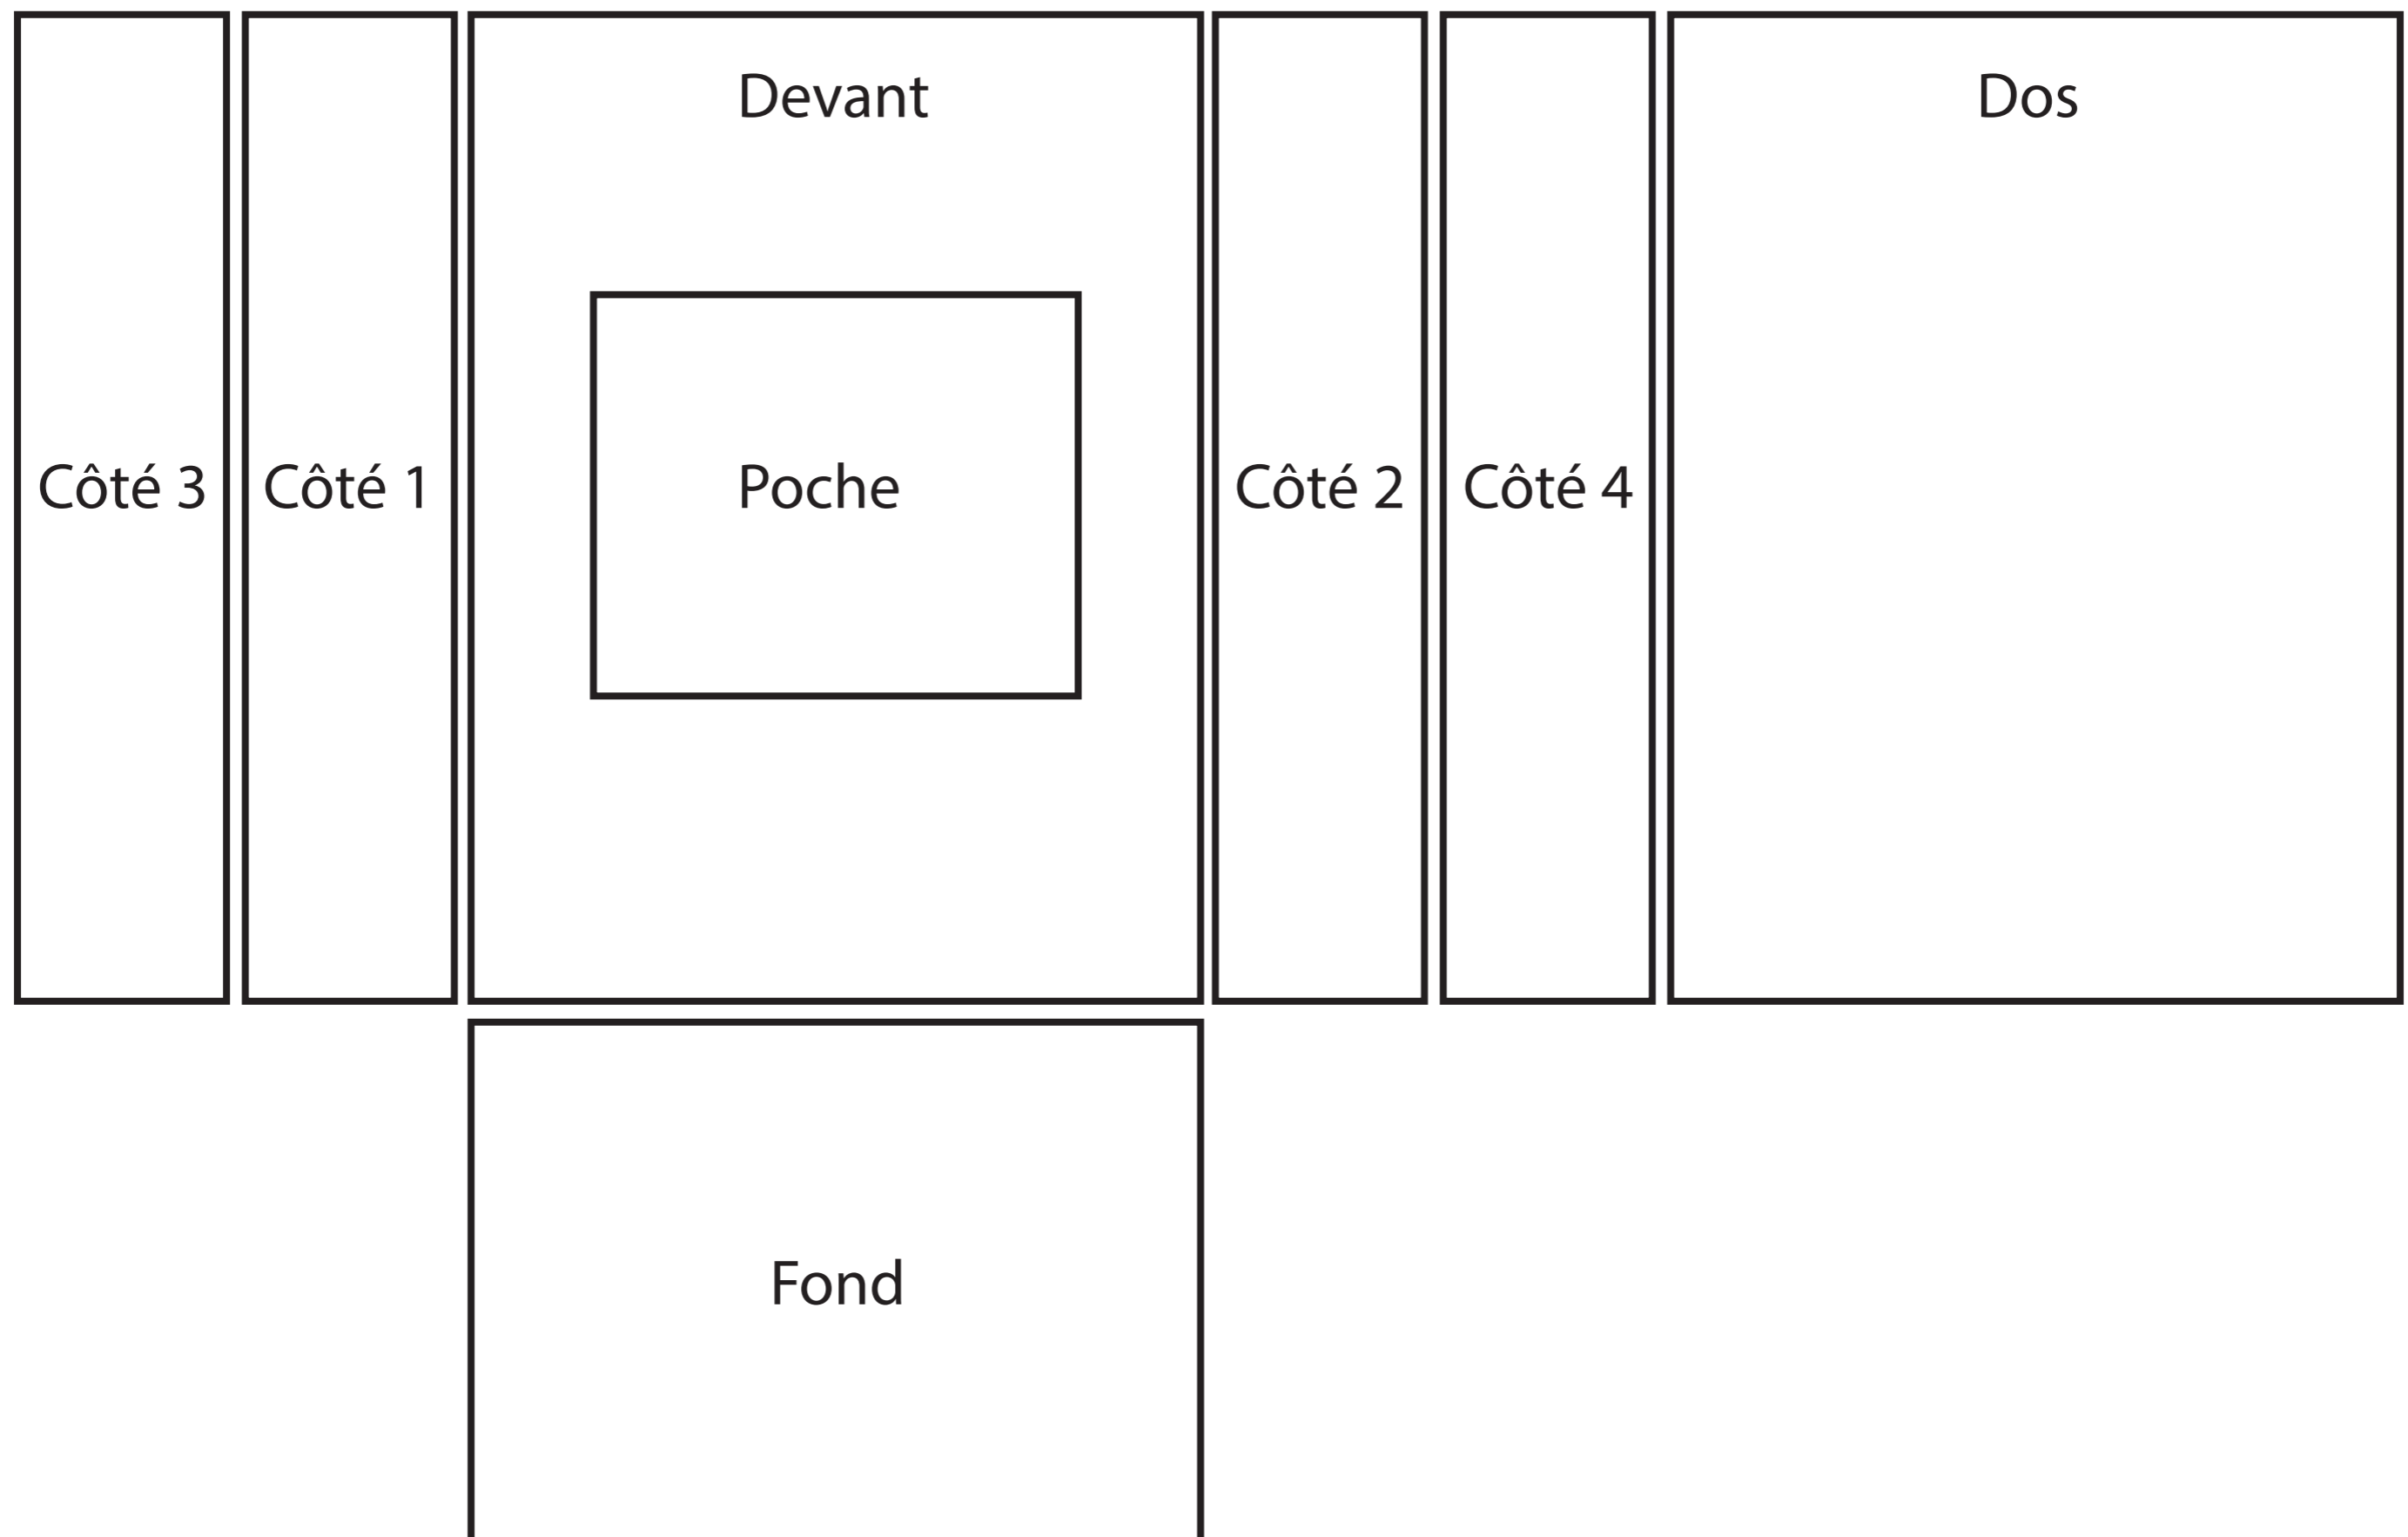

Le By

Intérieur

Extérieur

H : 38 cm
L : 28 cm
P : 24 cm

Prix : 99€