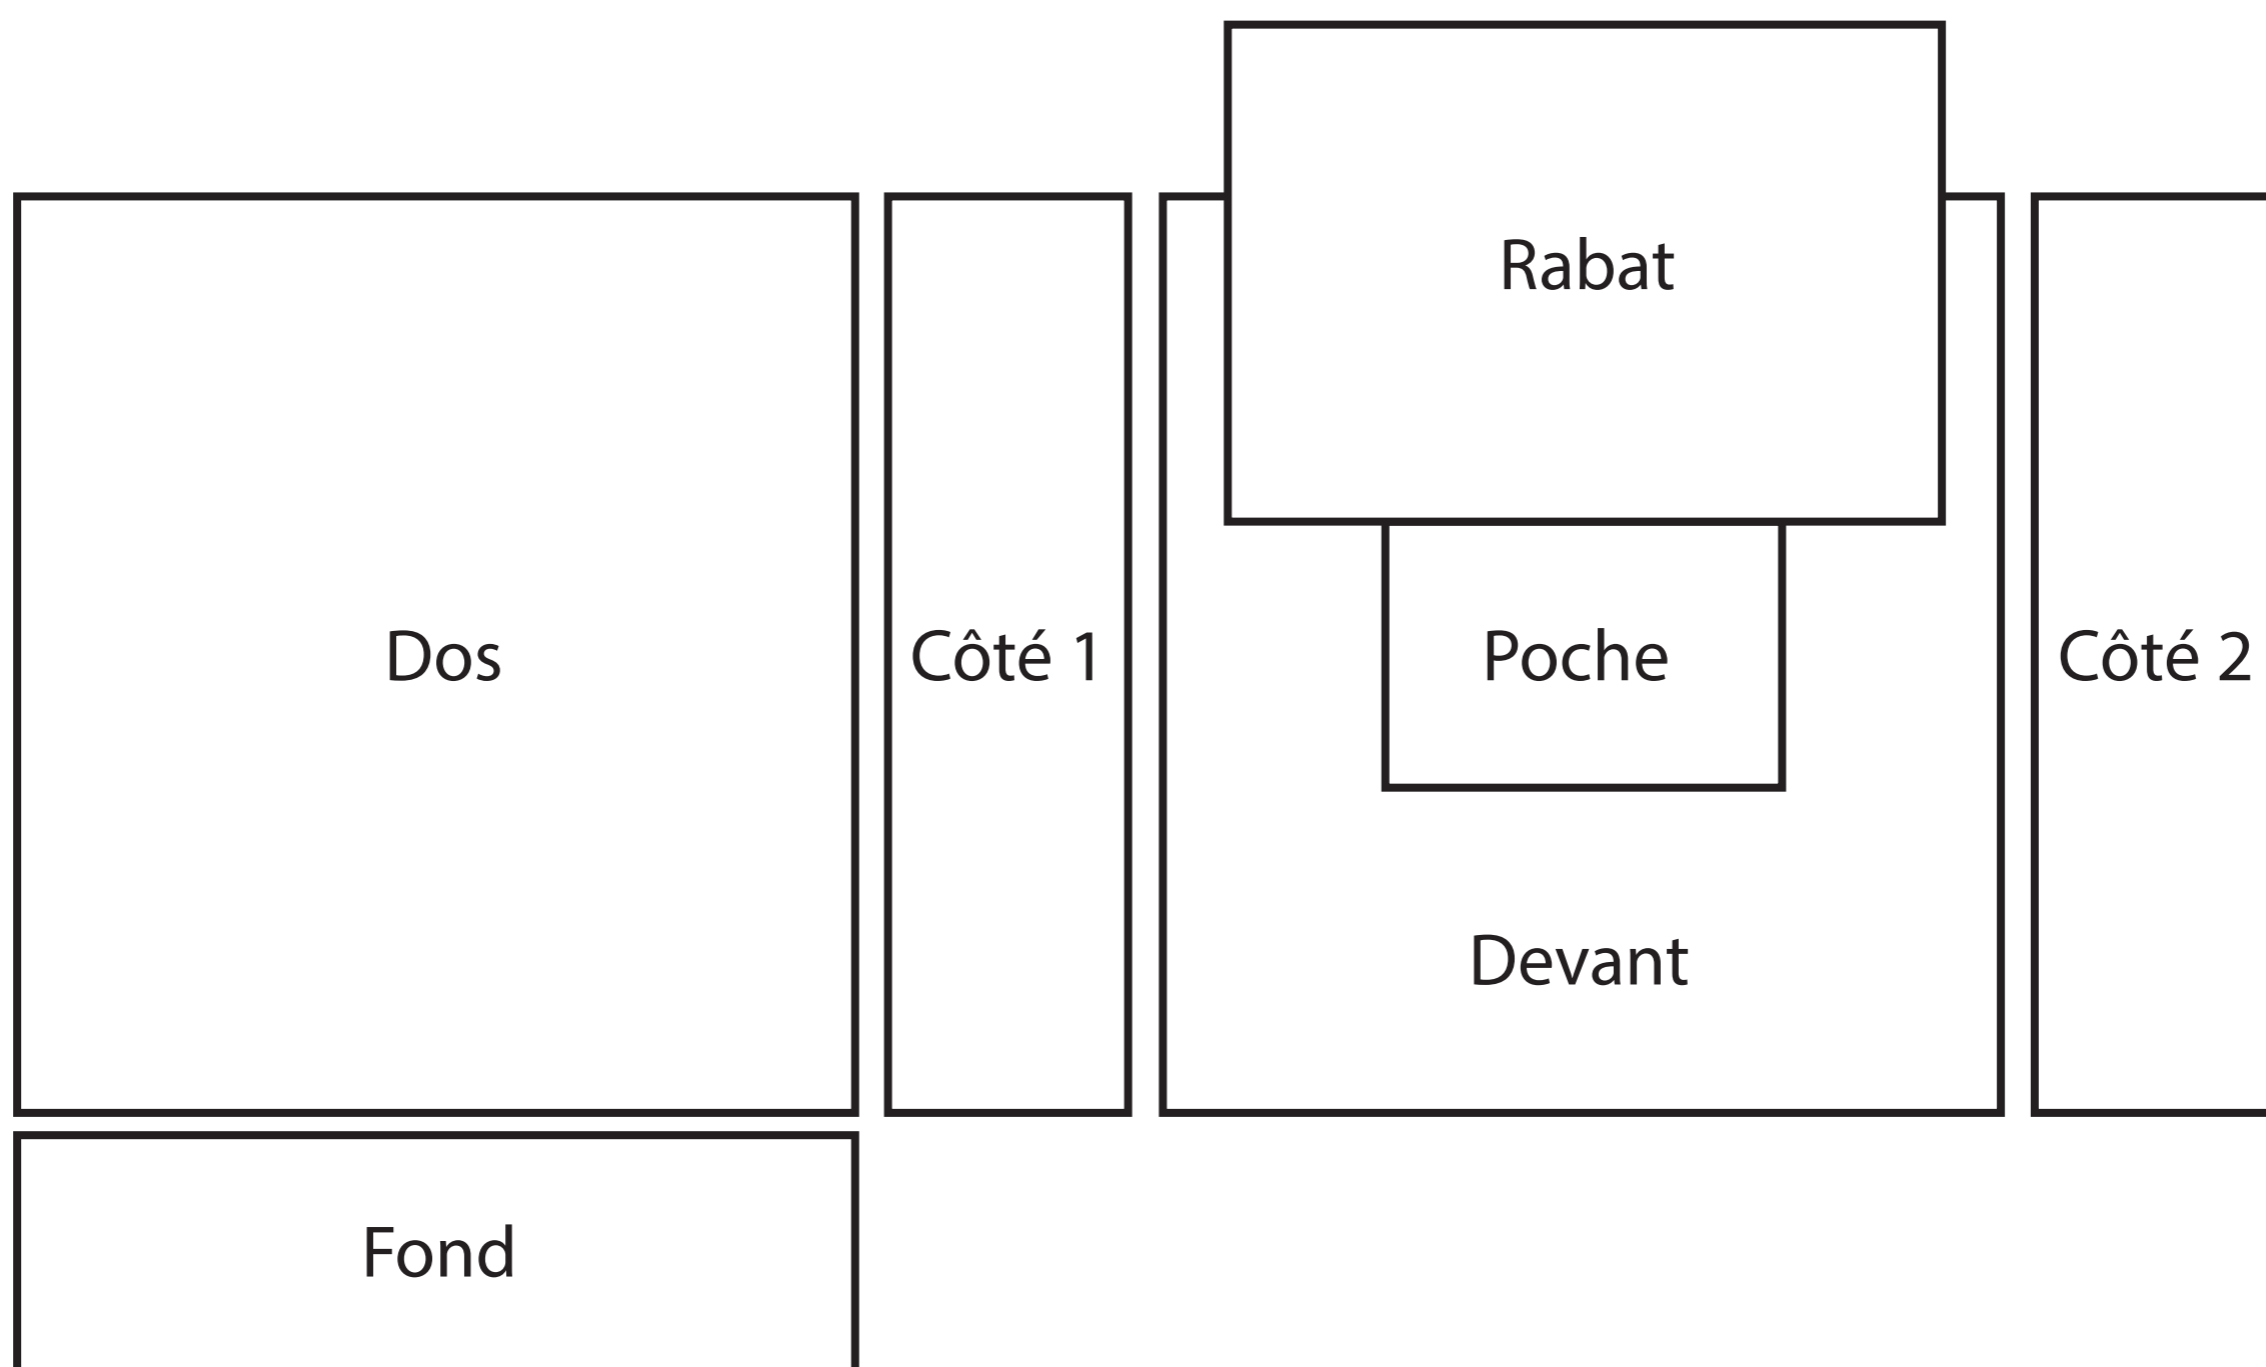

Bandoulière Réversible

Intérieur

Extérieur

Sac :
H : 24 cm
L : 28 cm
P : 5 cm

Rabat :
H : 23 cm

Bandoulière en cuir 20 mm

Prix : 89€