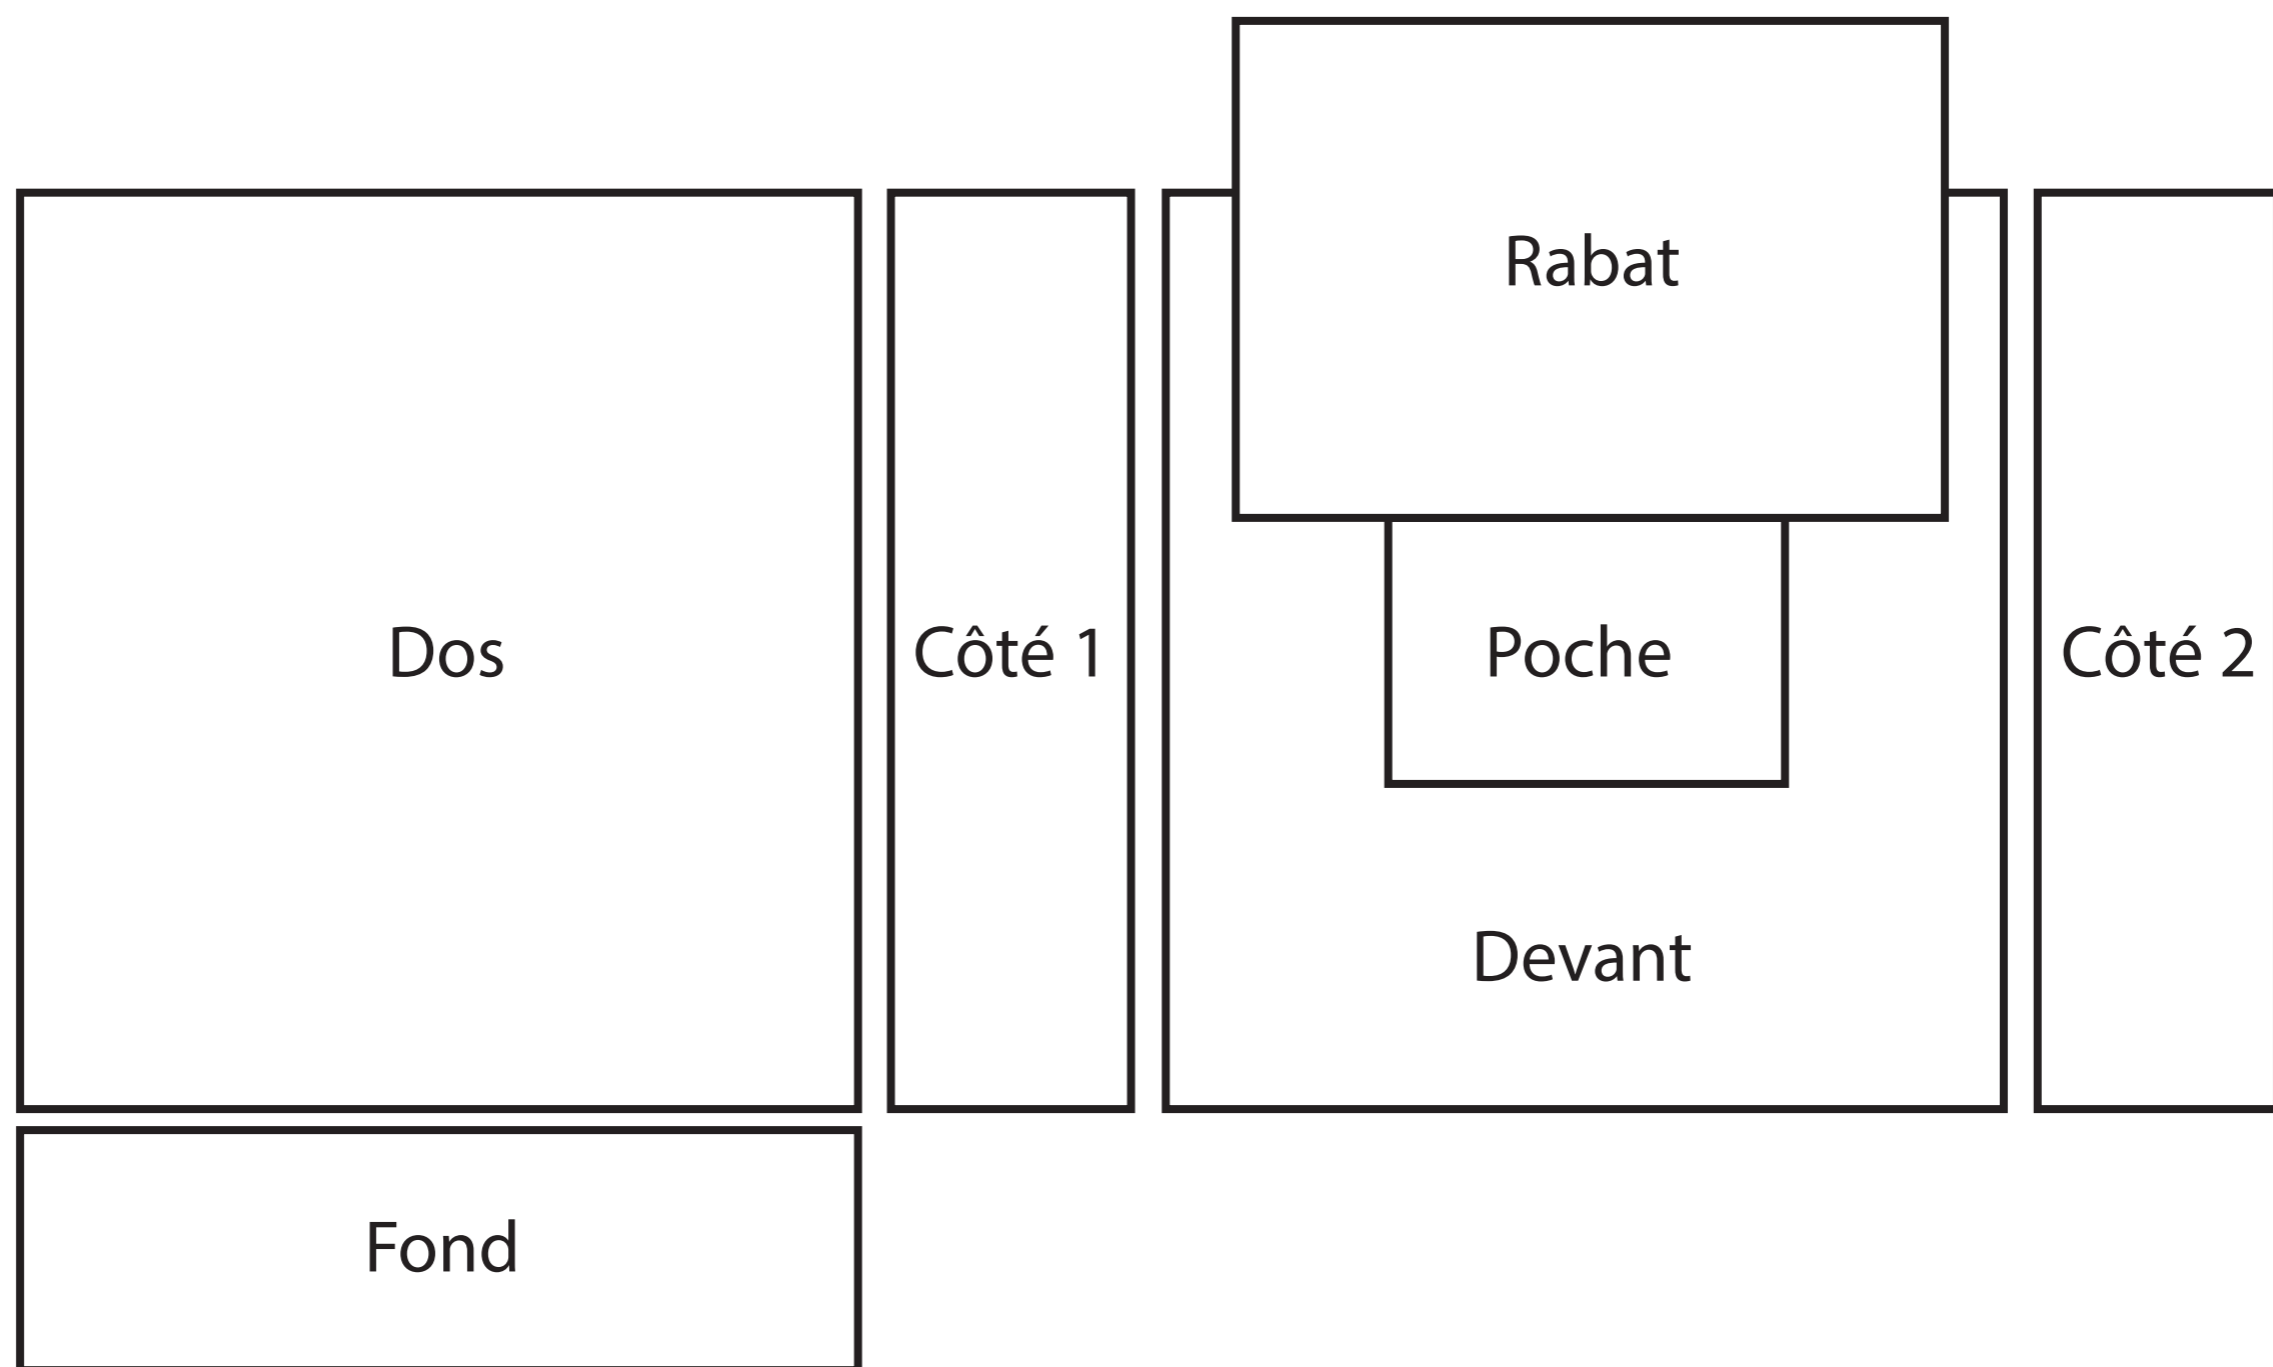

Bandoulière Réversible

Intérieur

Extérieur

Sac :
H : 24 cm
L : 28 cm
P : 5 cm

Rabat :
H : 23 cm

Bandoulière en cuir 20 mm

Prix : 89€